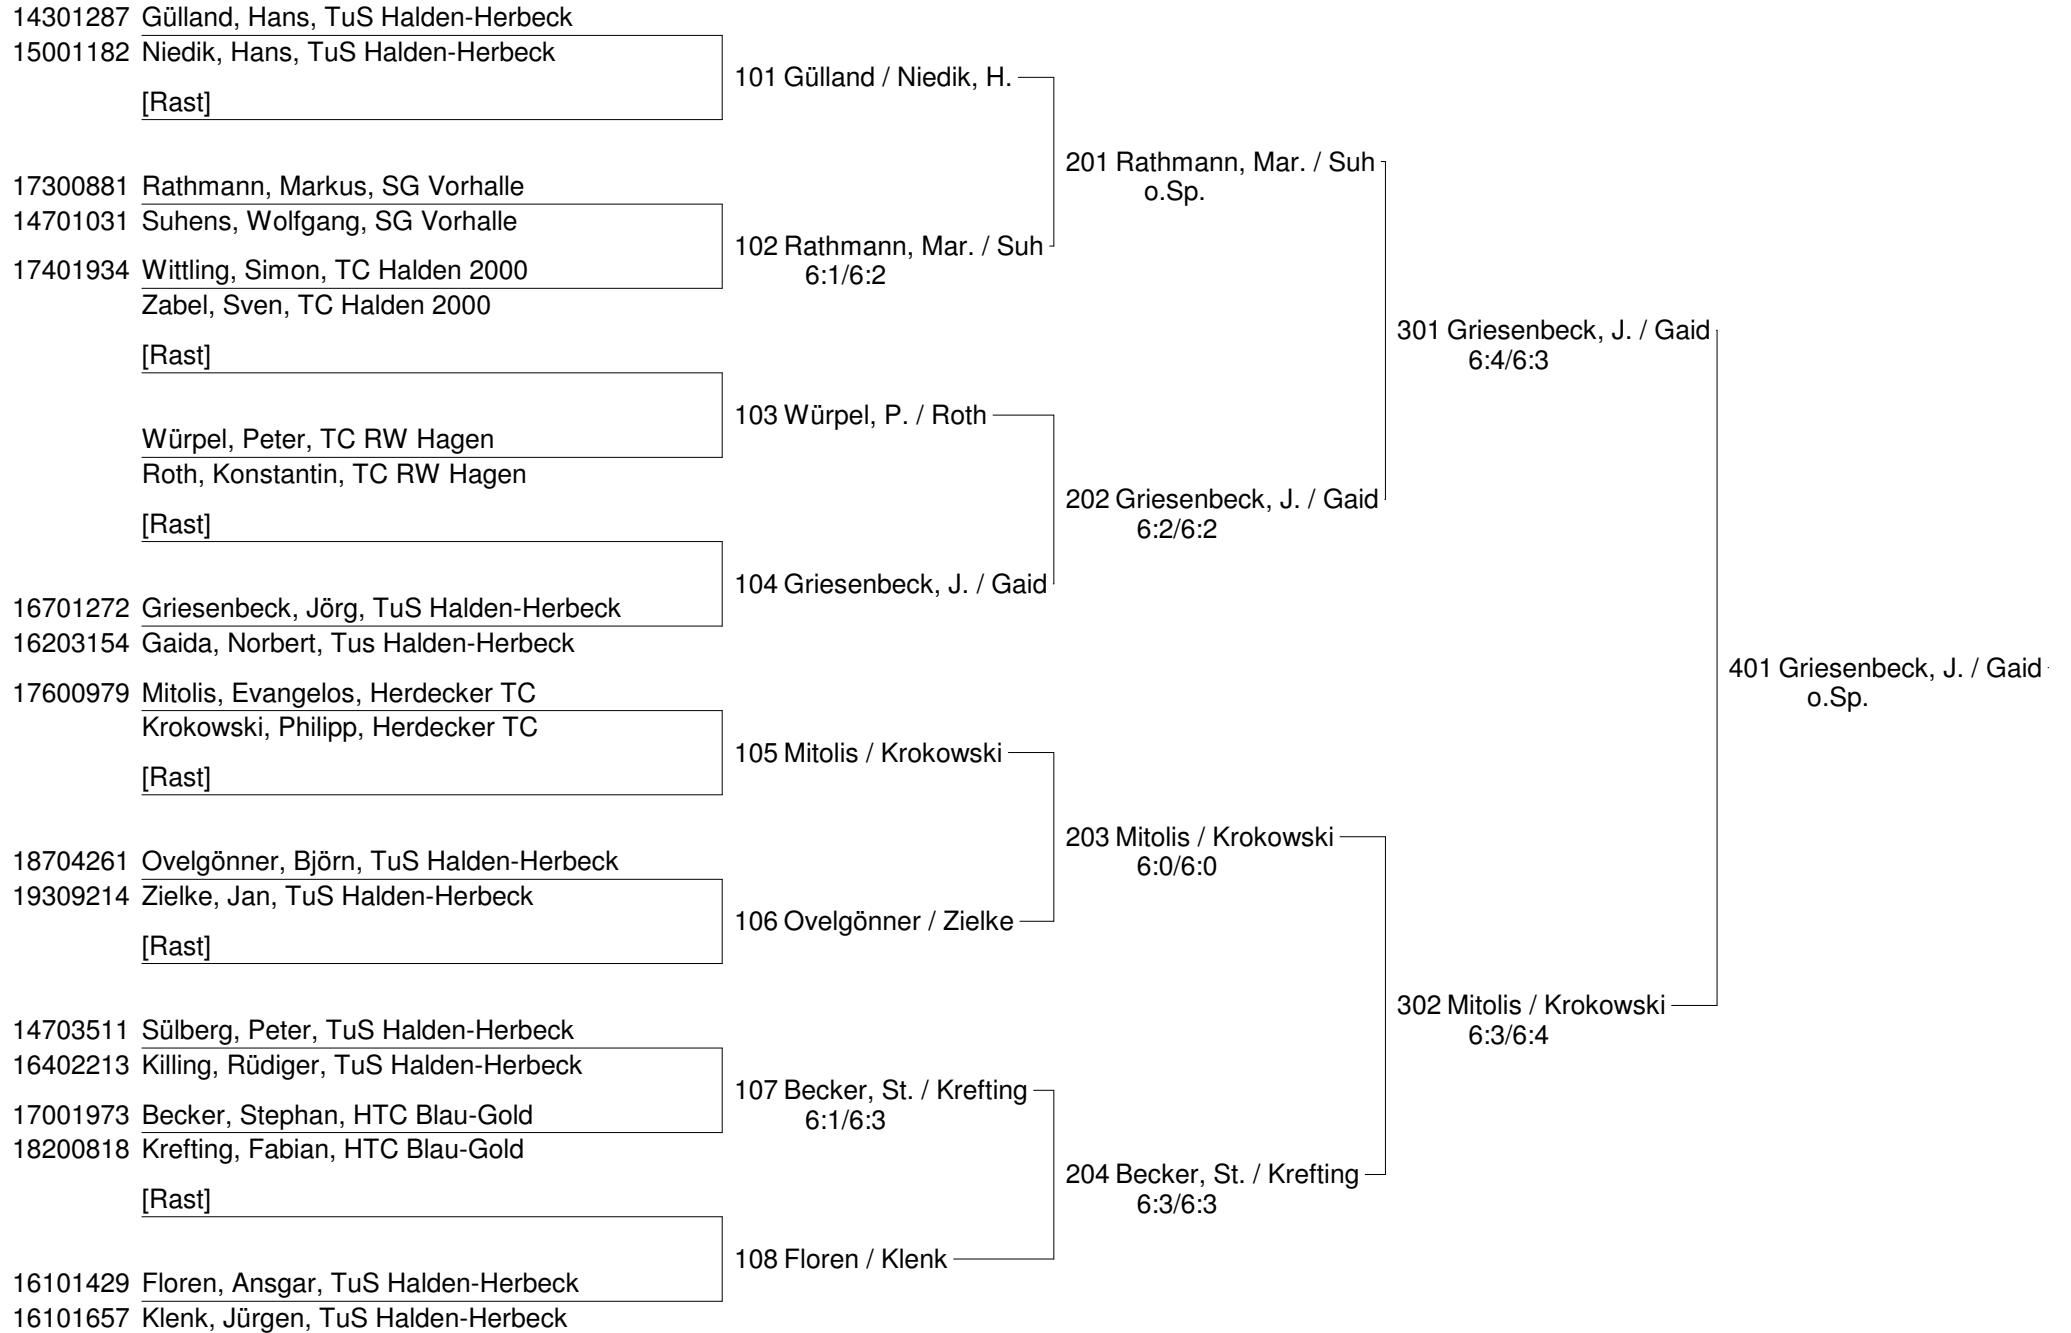

76. Hagener Tennis-Stadtmeisterschaften 2010

131 Herren Doppel Hobby