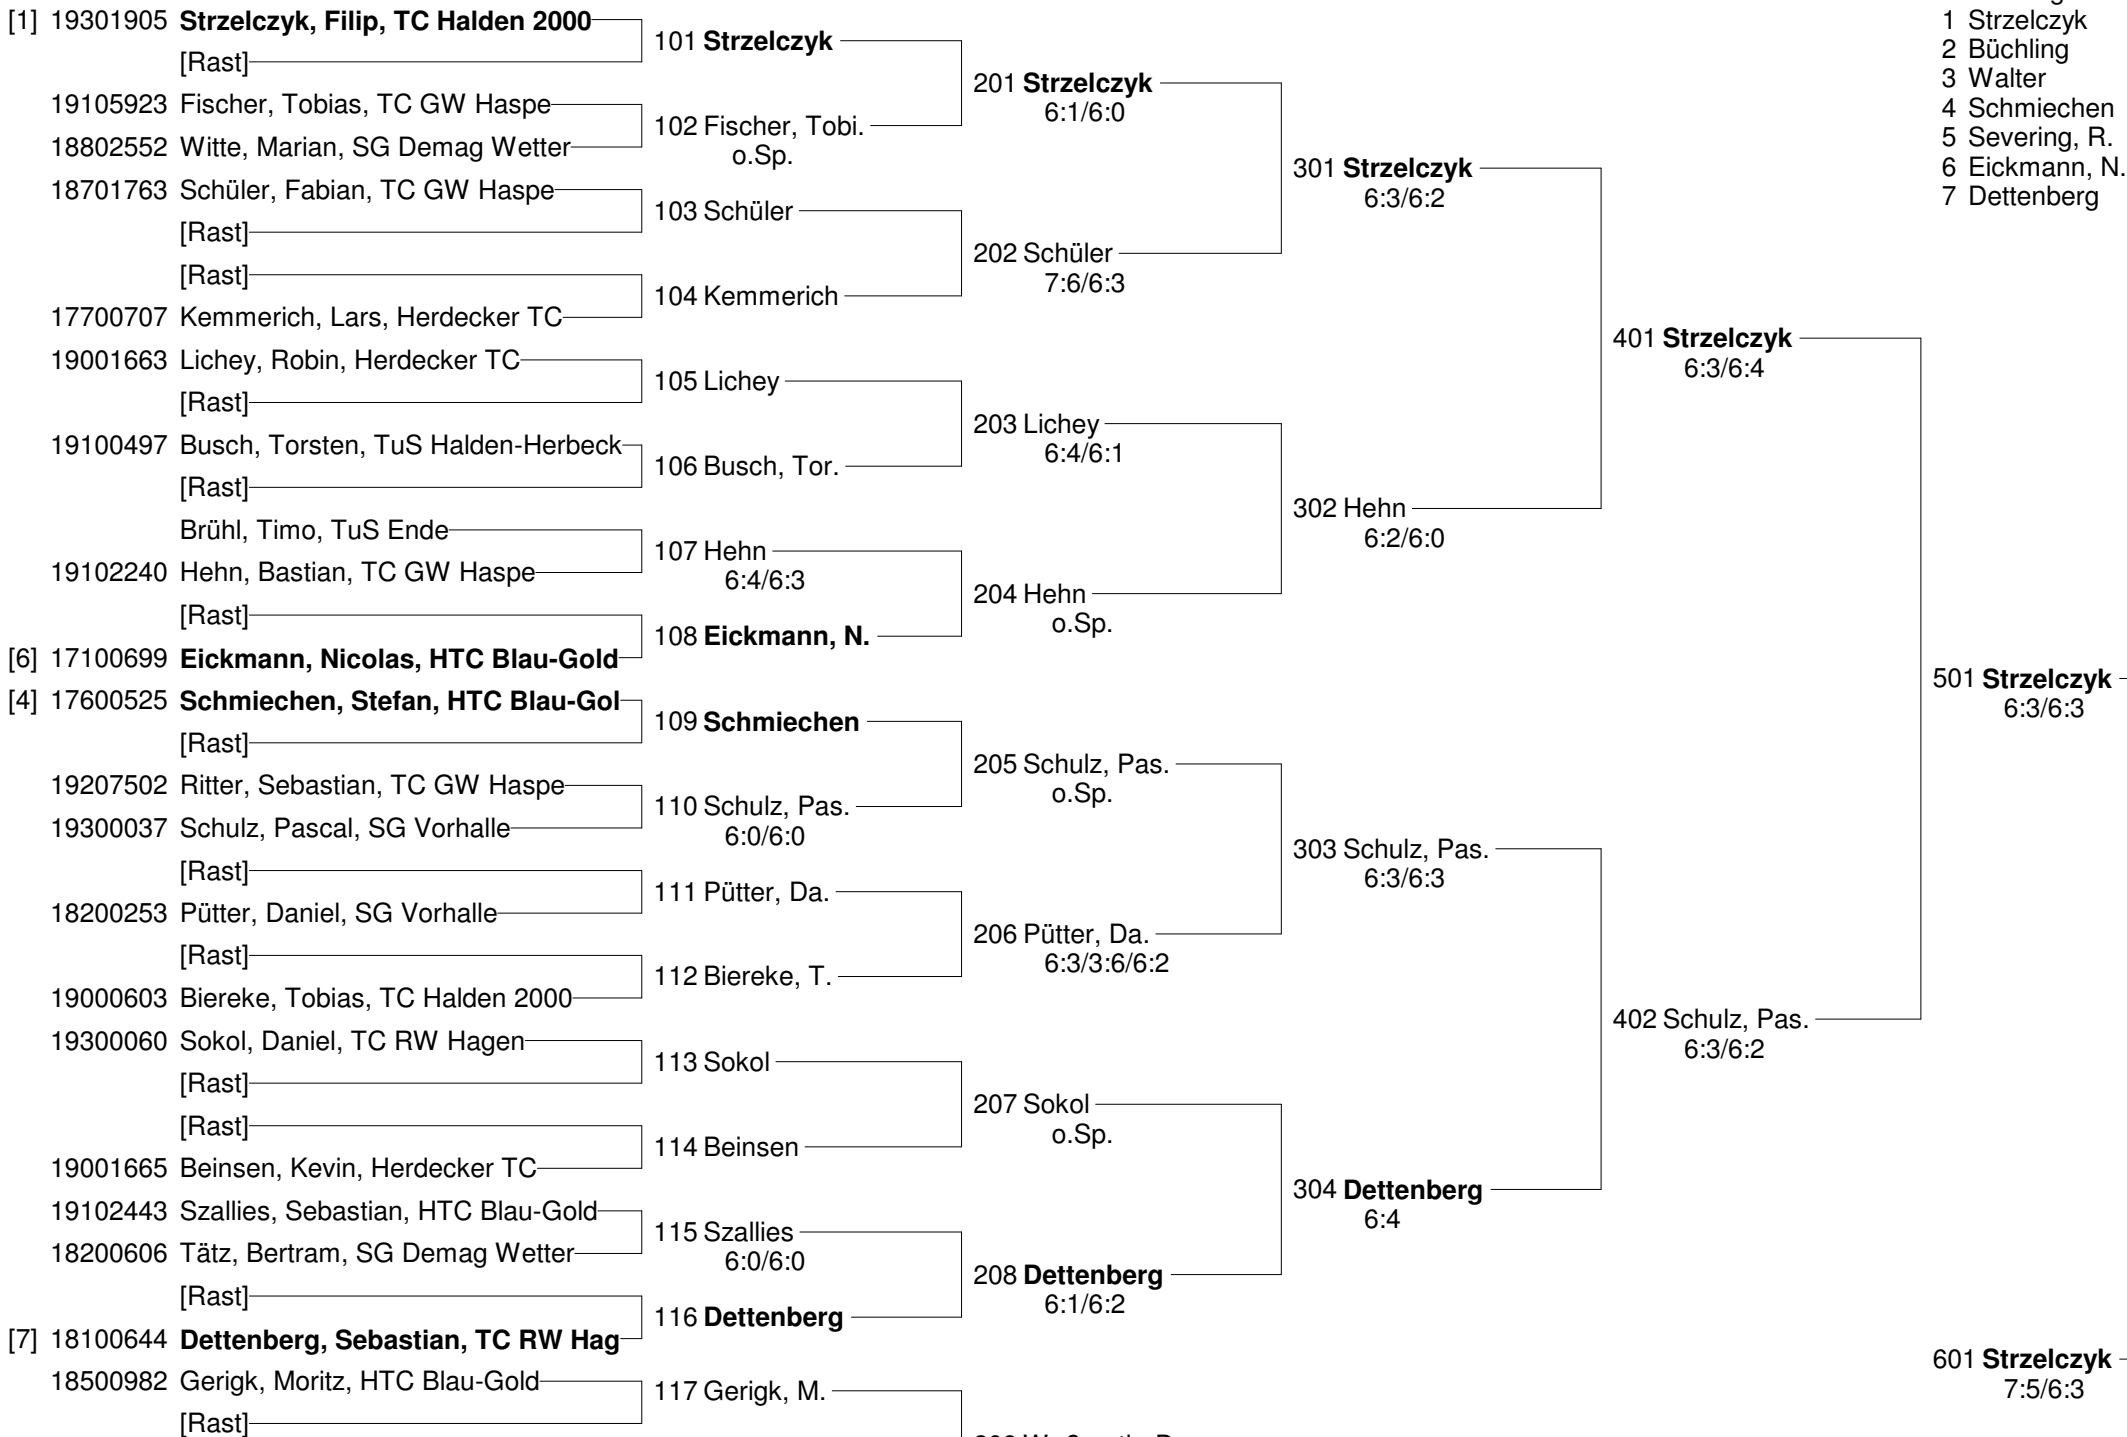

76. Hagener Tennis-Stadtmeisterschaften 2010

116 Herren Einzel B