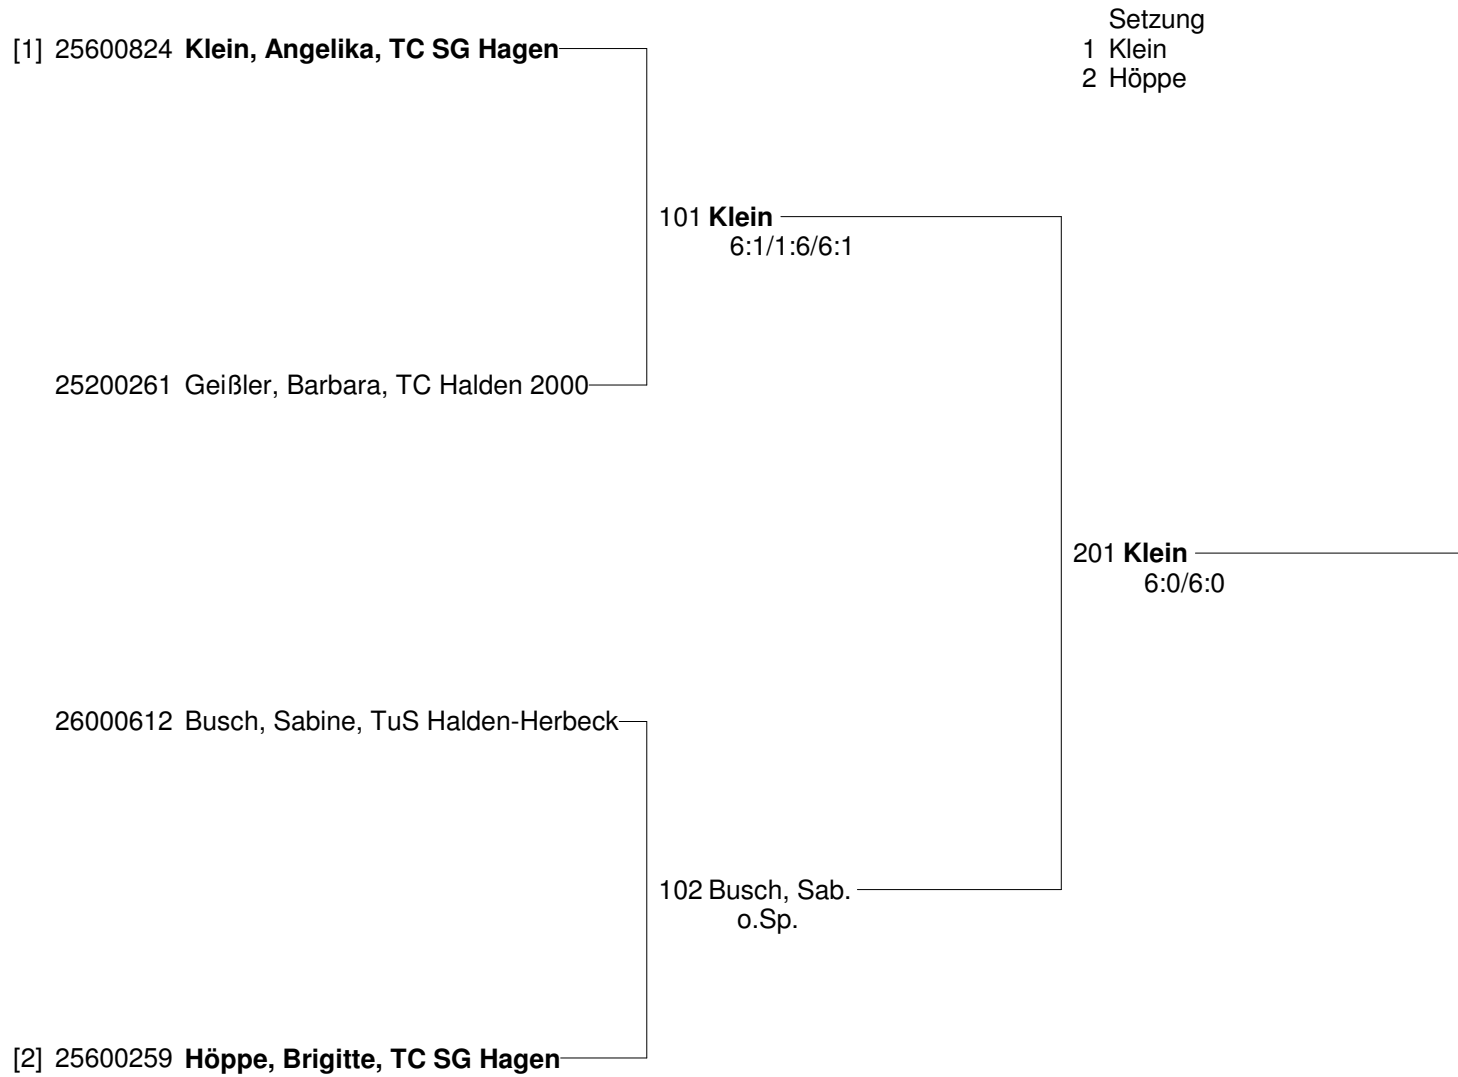

76. Hagerer Tennis-Stadtmeisterschaften 2010
146 Damen-Einzel 50