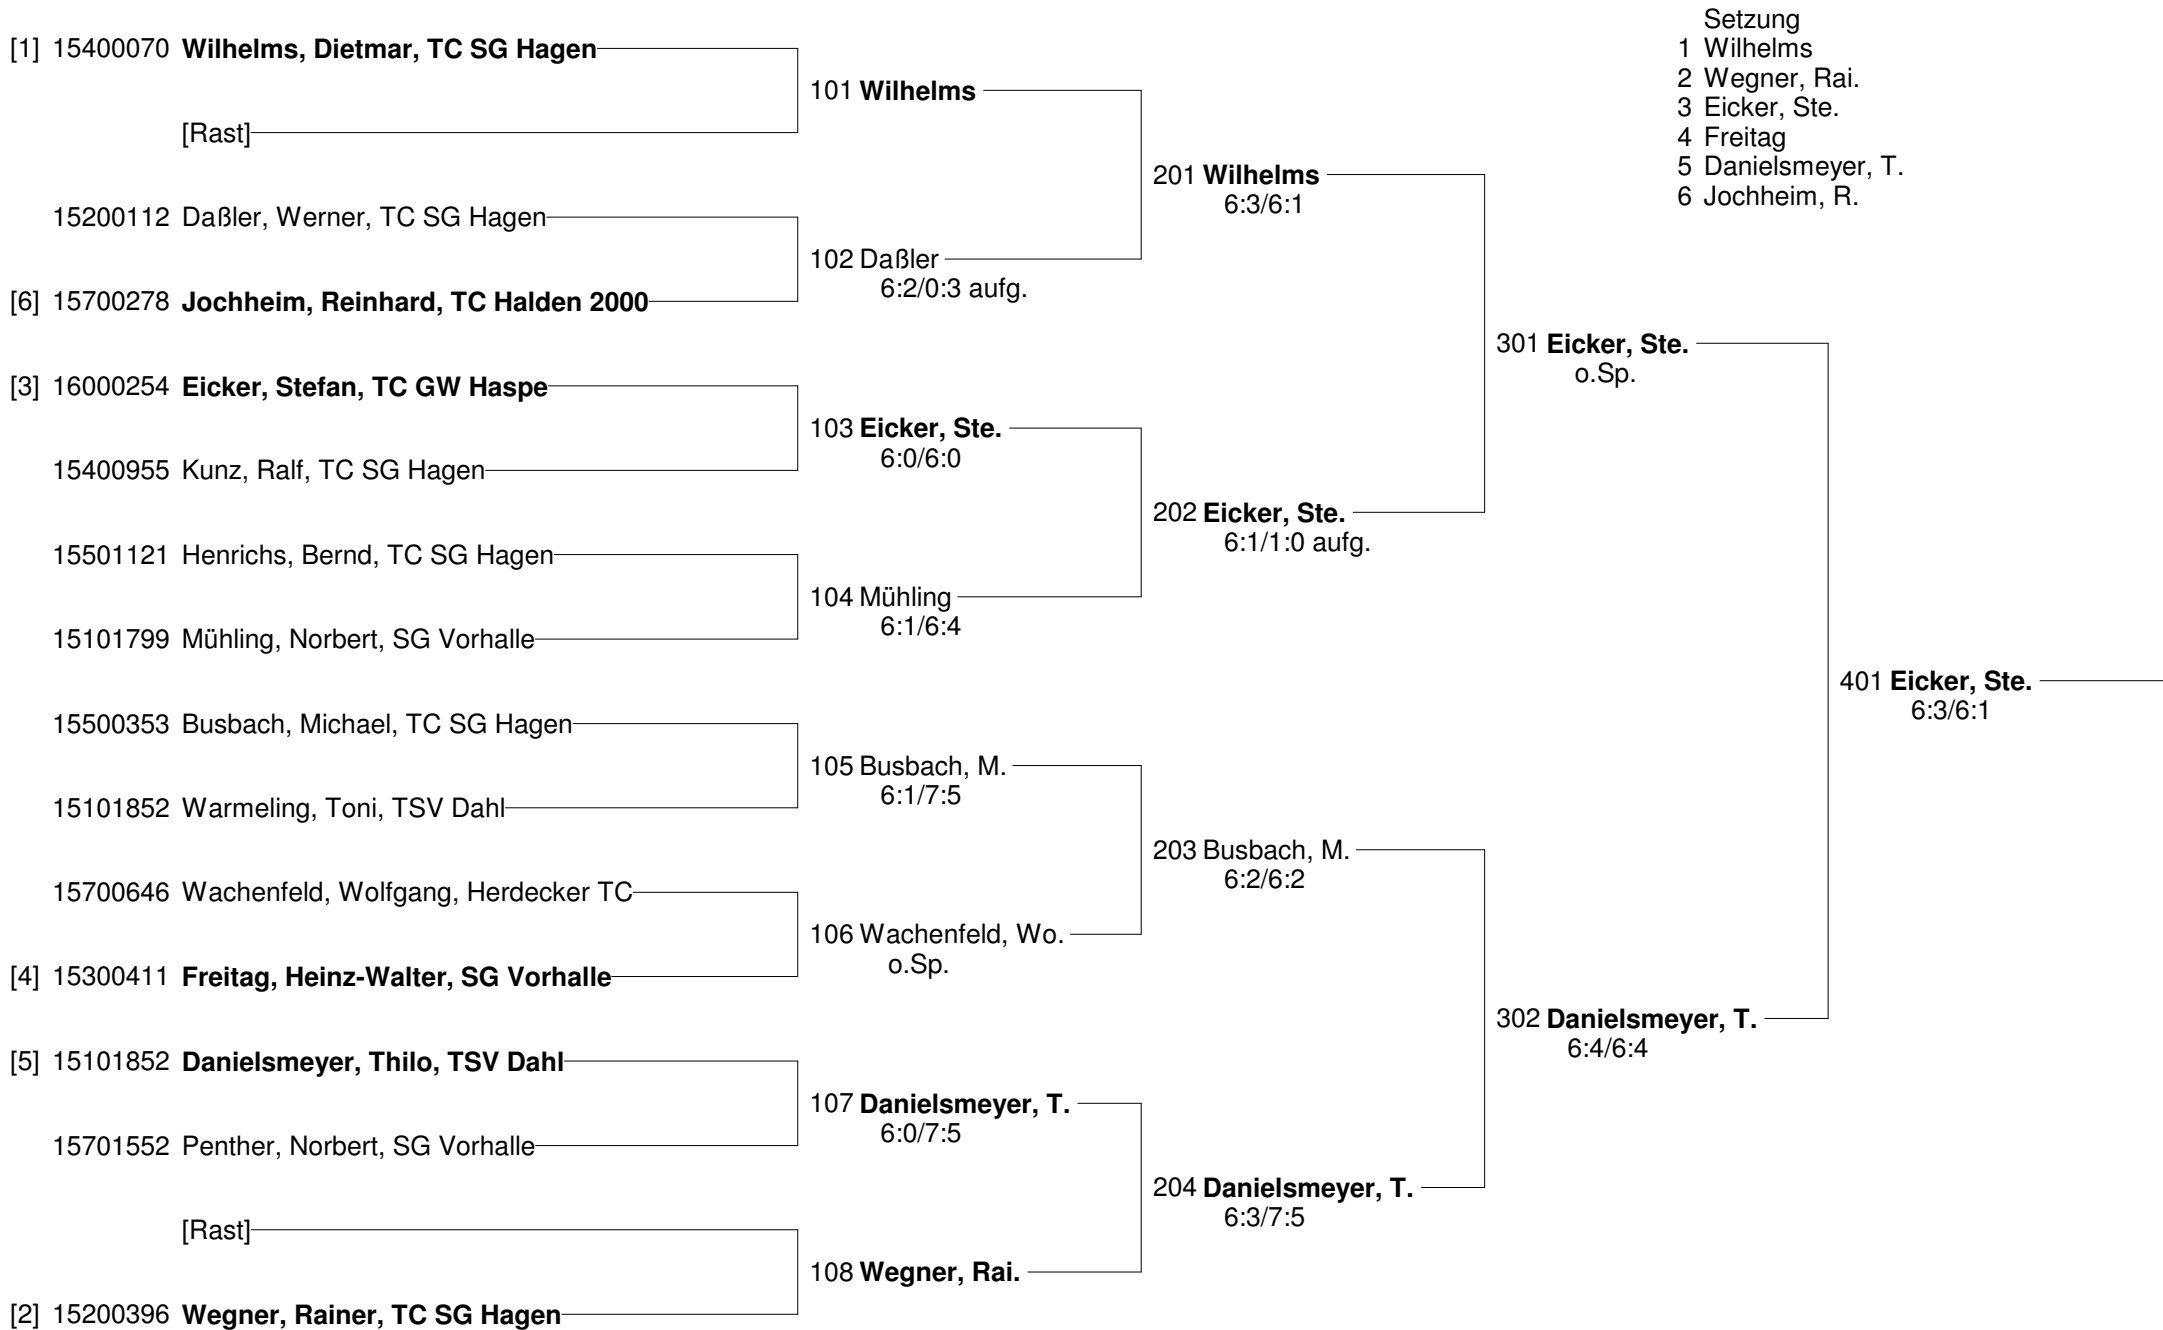

76. Hagener Tennis-Stadtmeisterschaften 2010

123 Herren Einzel 50