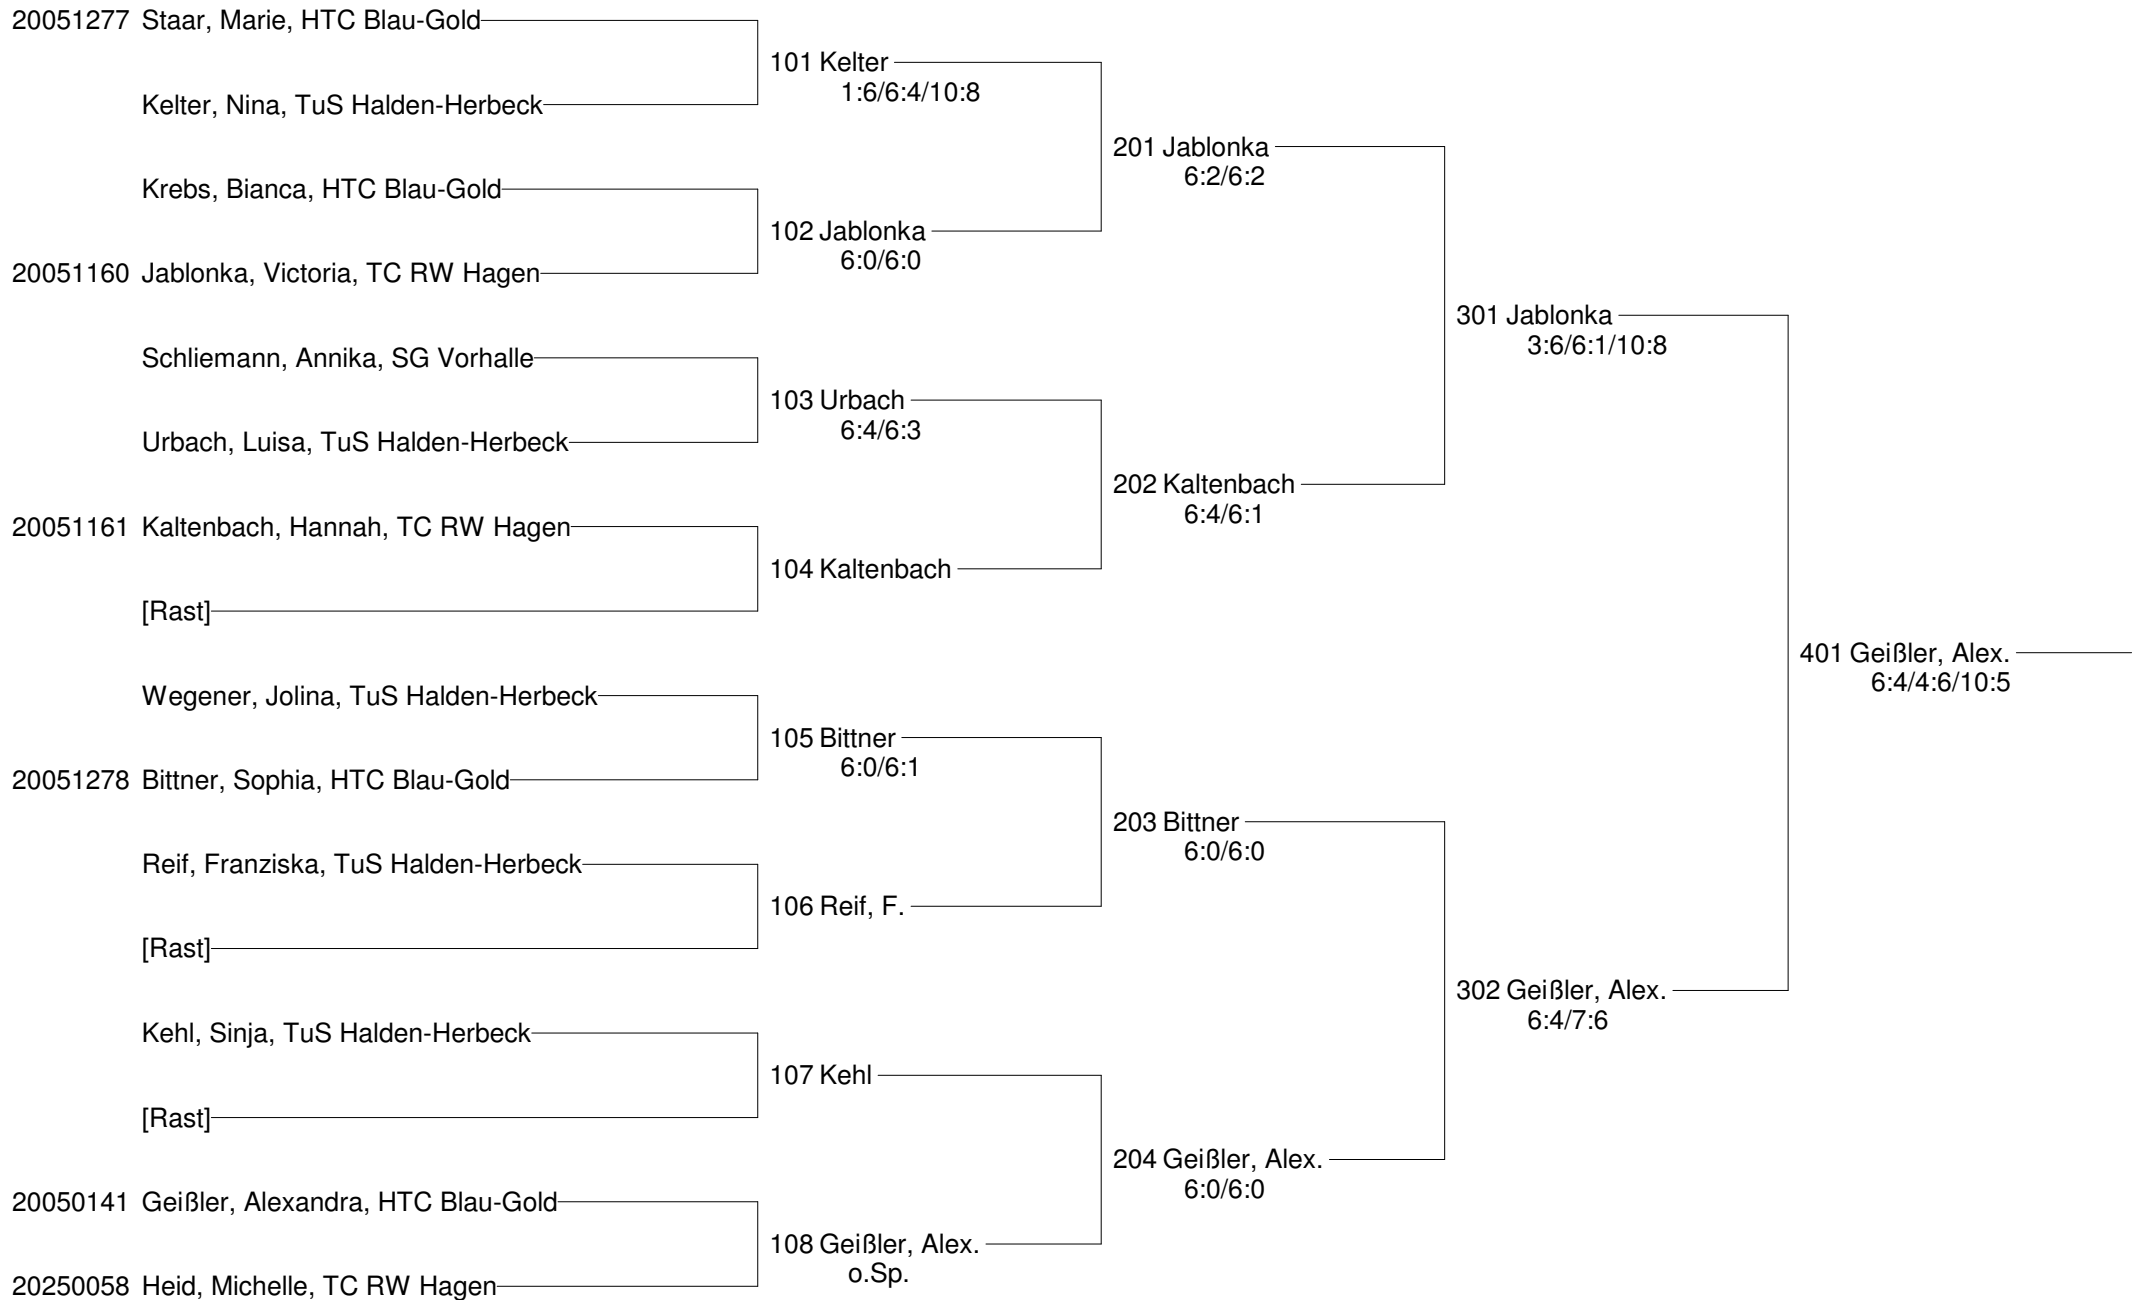

76. Hagener Tennis-Stadtmeisterschaften 2010

103 W5 Mädchen U10