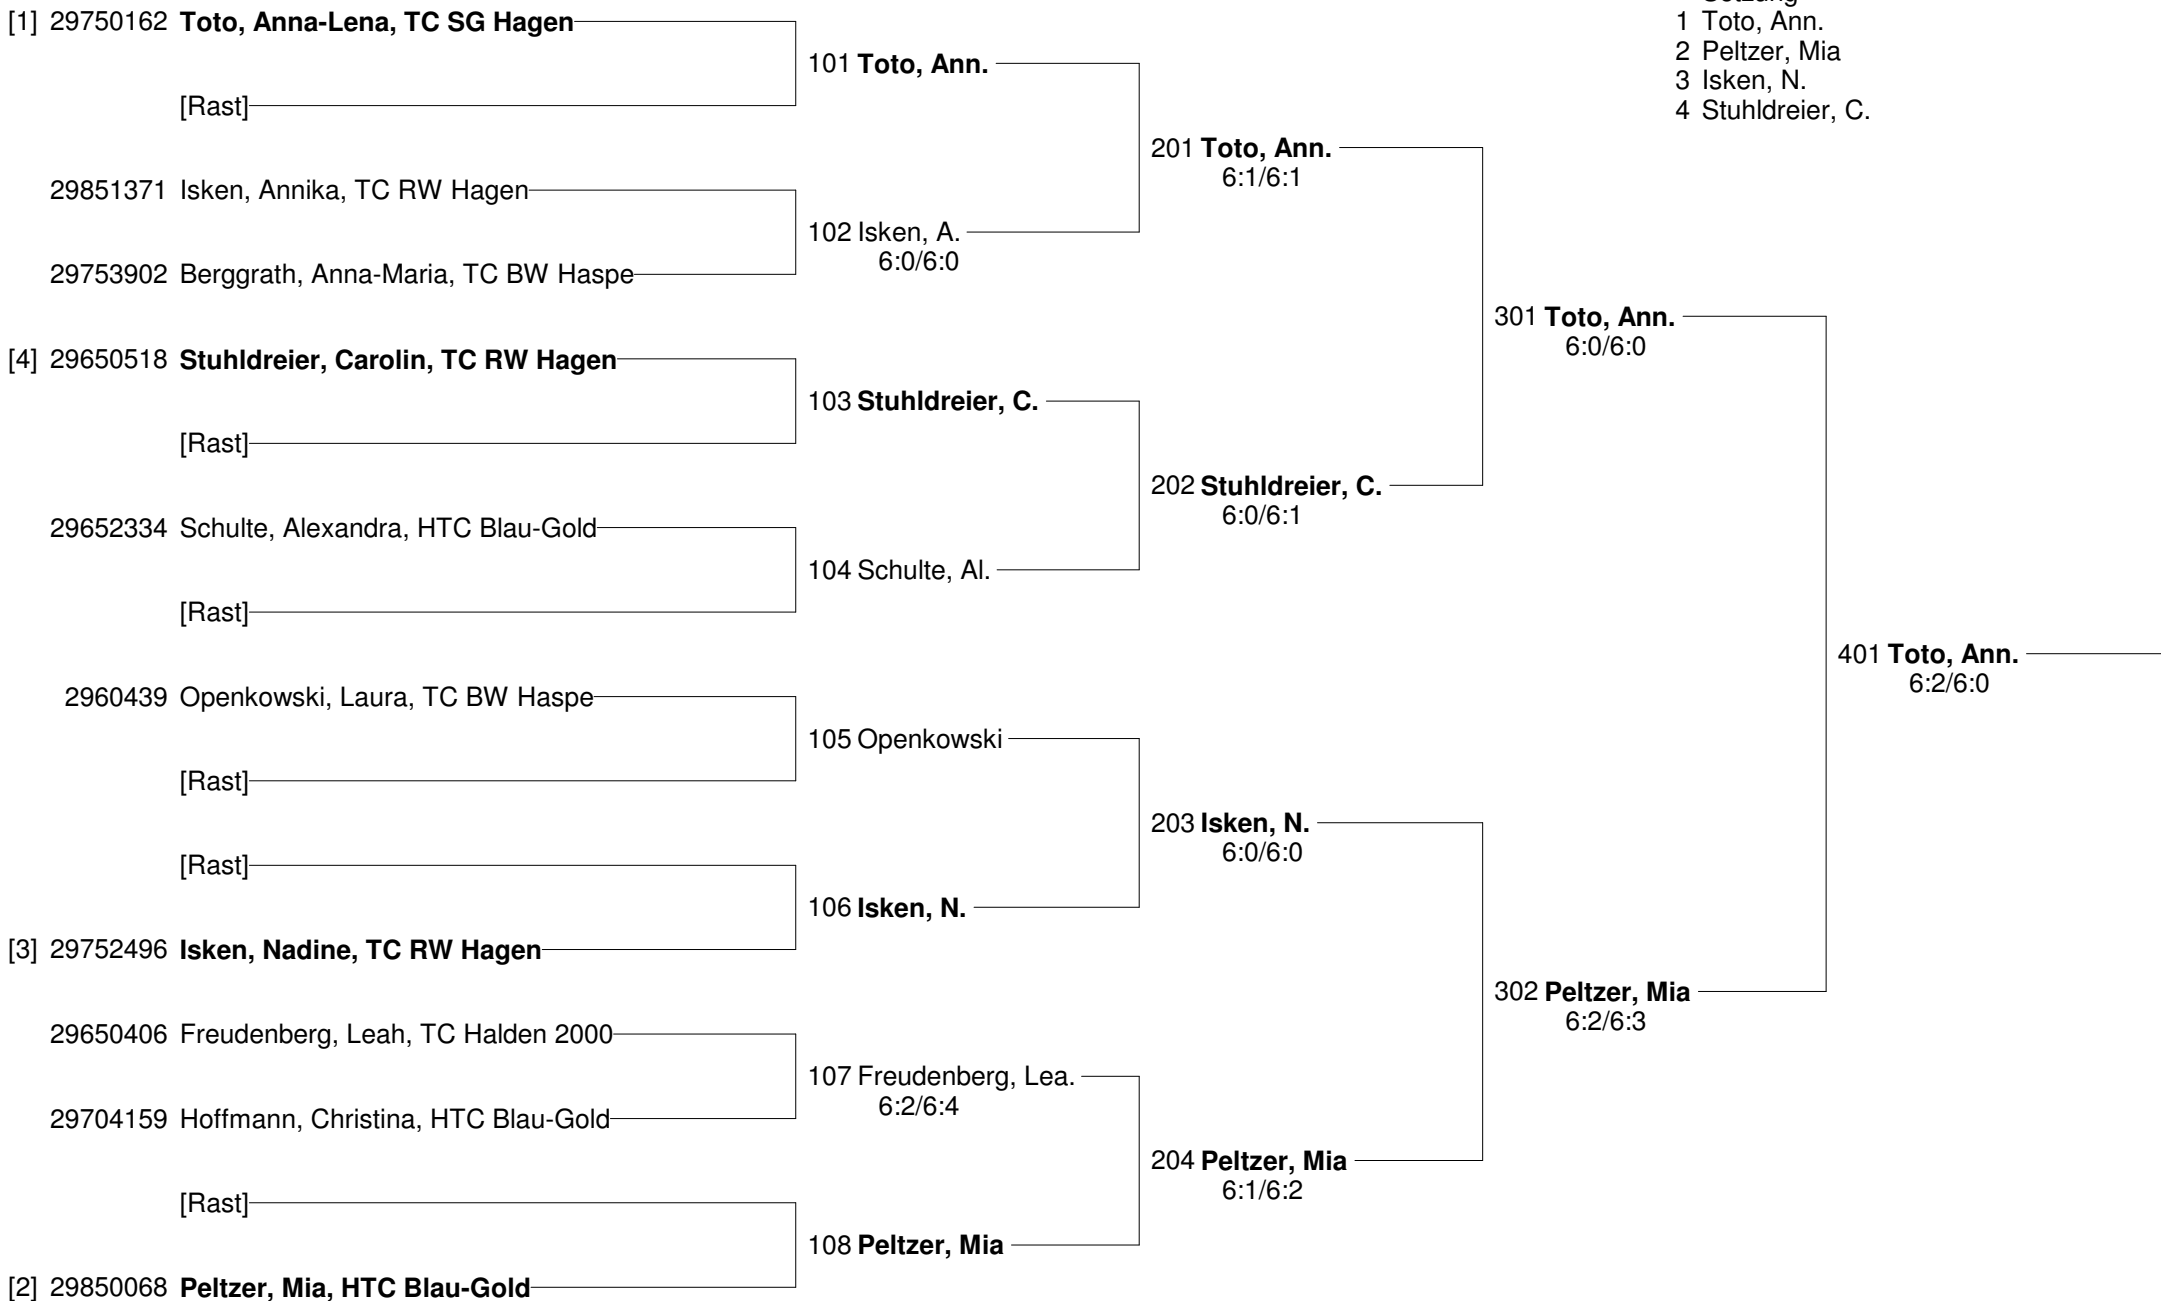

76. Hagener Tennis-Stadtmeisterschaften 2010

107 W3 Mädchen U14

1. Setzung
   1 Toto, Ann.
   2 Peltzer, Mia
   3 Isken, N.
   4 Stuhldreier, C.