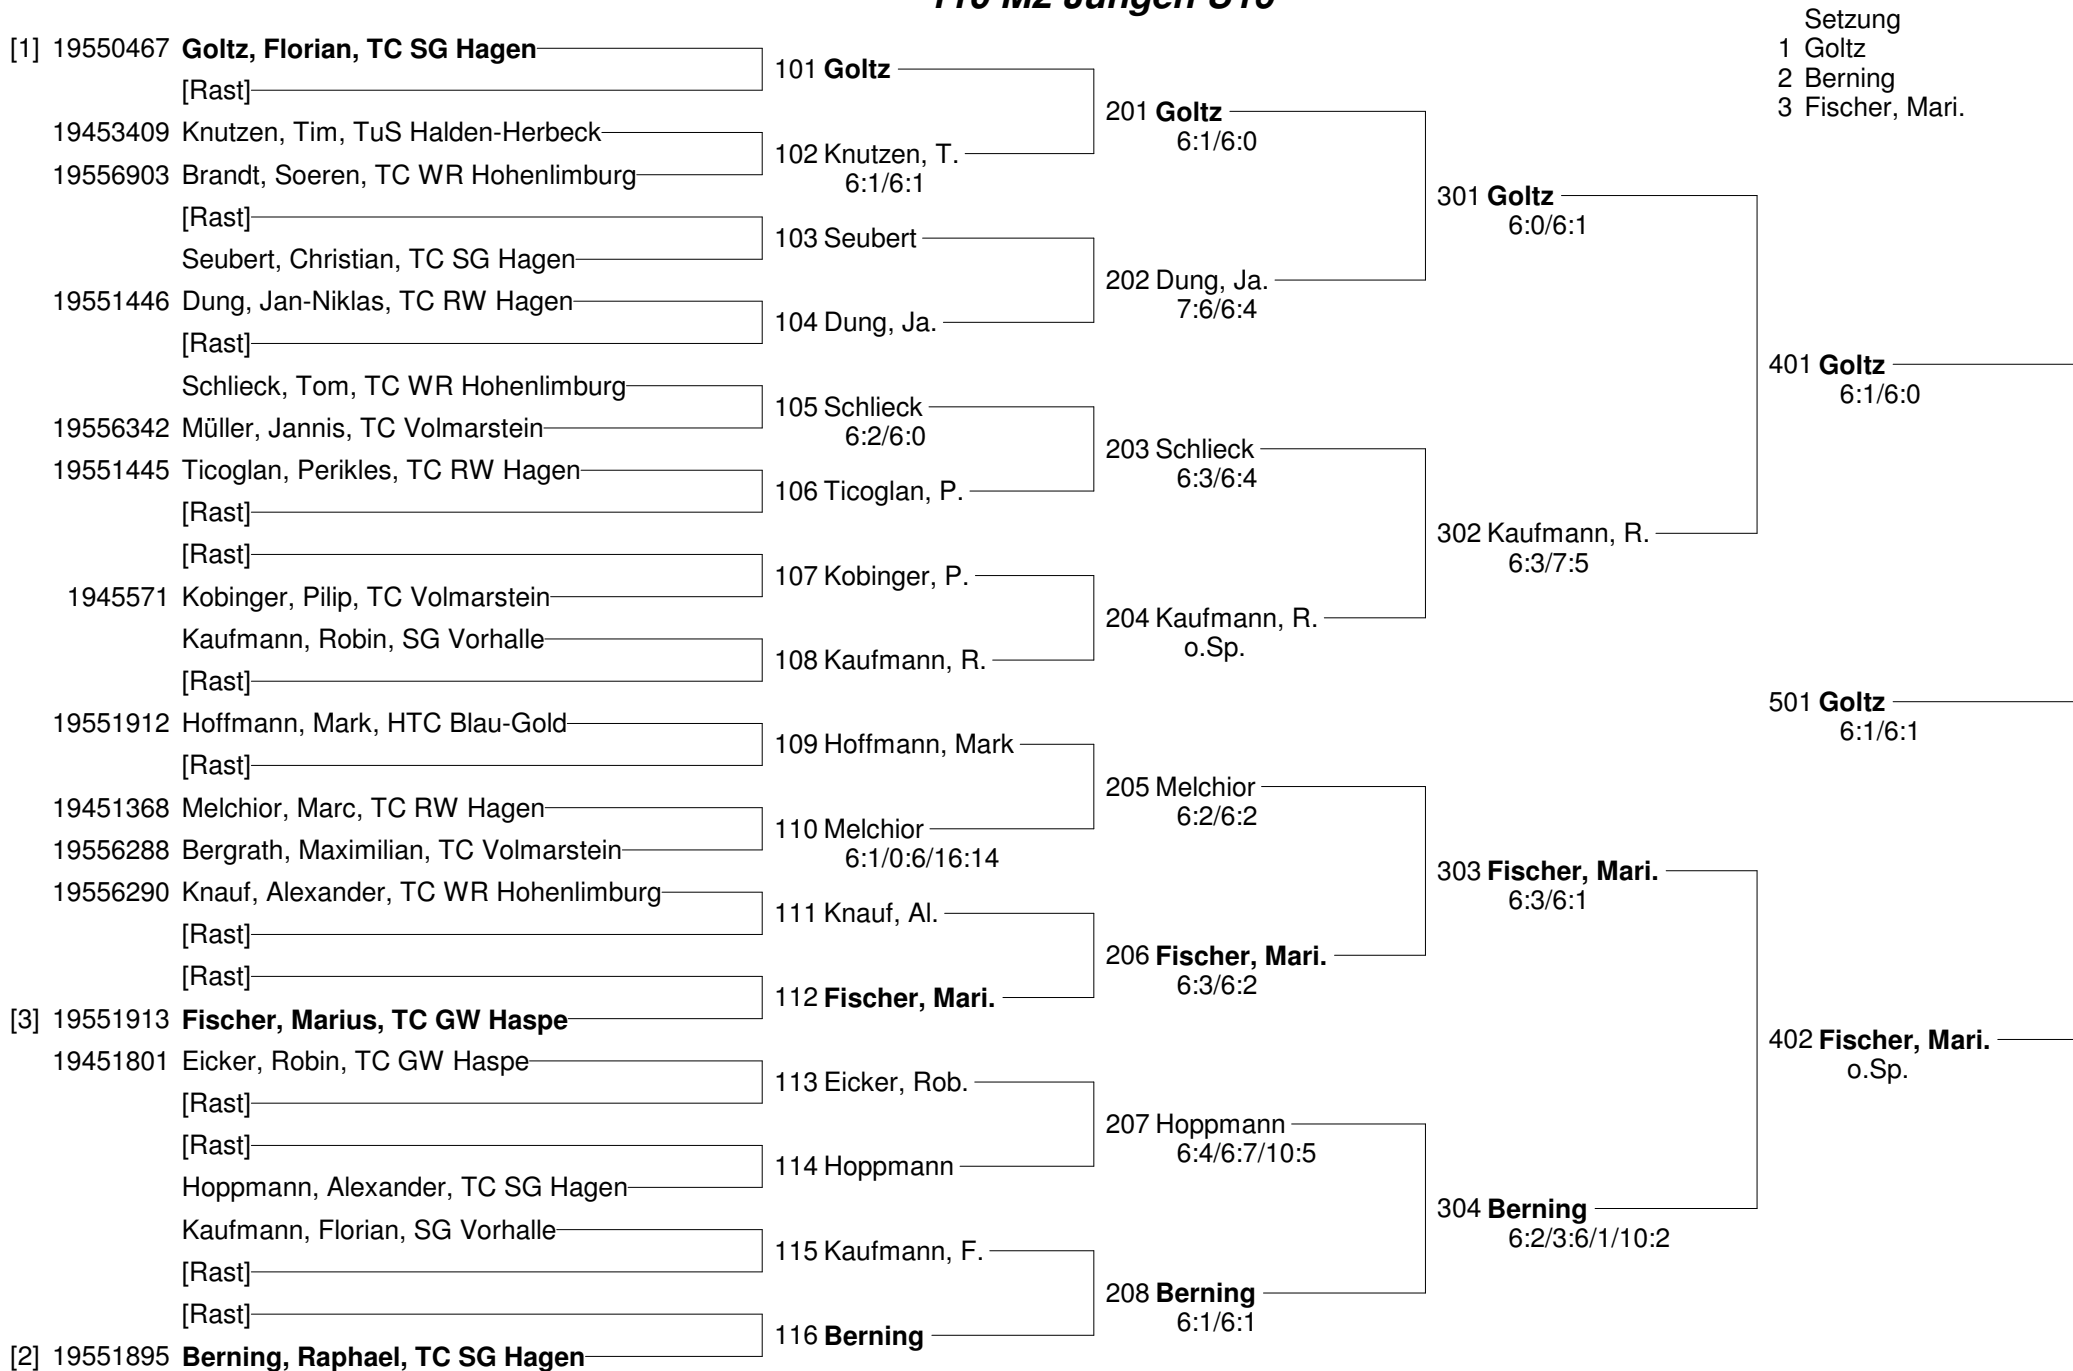

110 M2 Jungen U16

76. Hagener Tennis-Stadtmeisterschaften 2010

112 M1 Jungen U18

Setzung
1 Severing, R.
2 Schulz, Pas.

76. Hagener Tennis-Stadtmeisterschaften 2010
127 Herren Doppel A

[1] 18501030 **Ivanov, Simeon, TC RW Hagen**