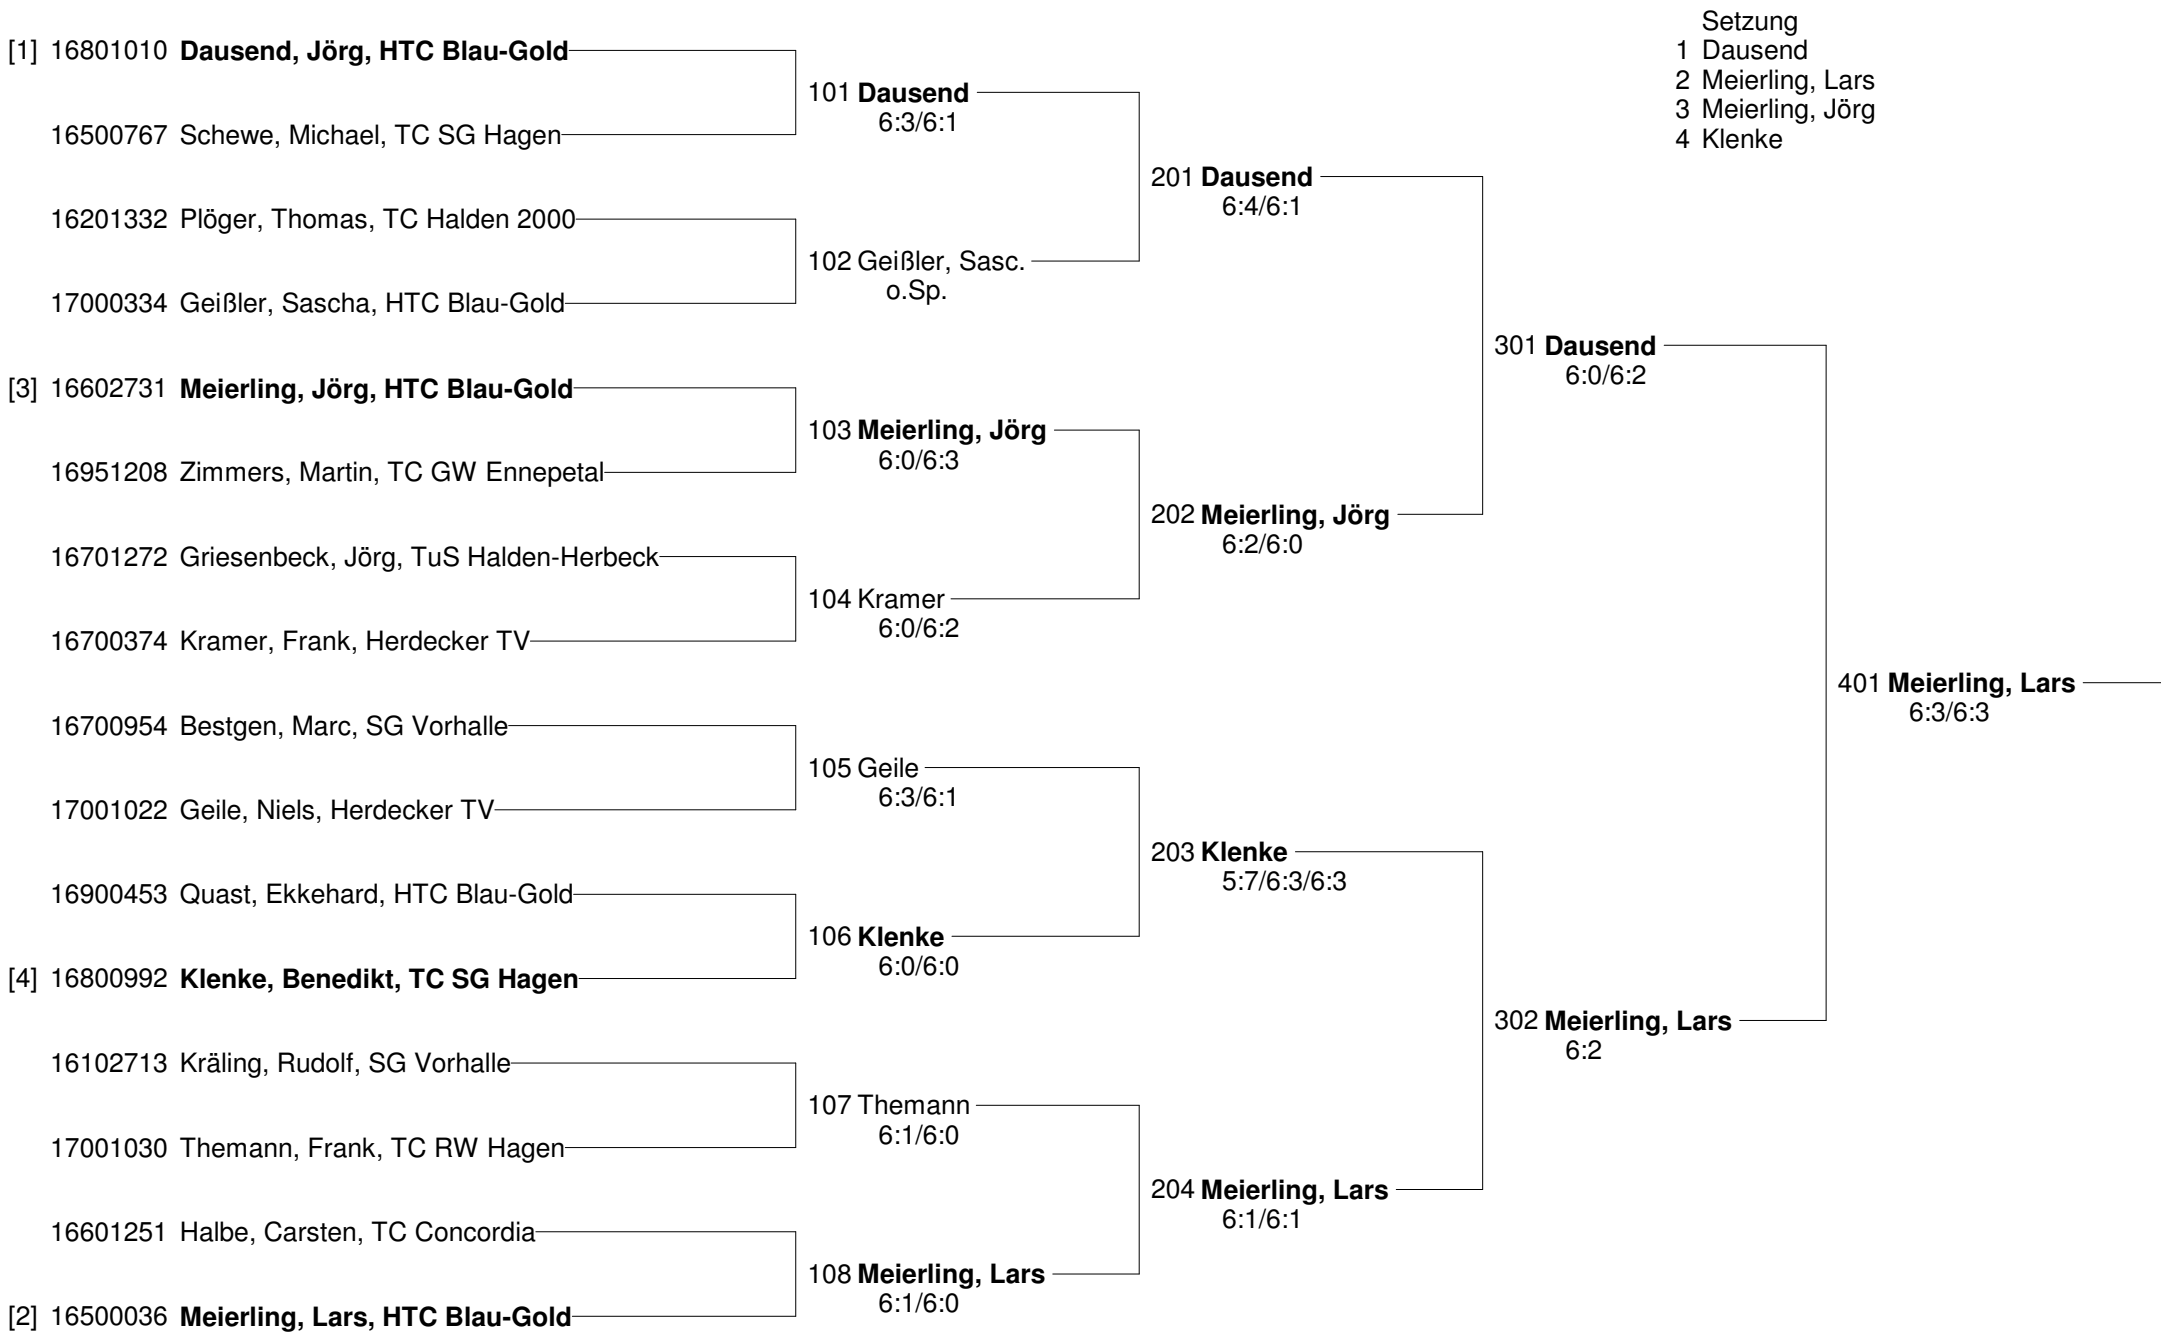

76. Hagener Tennis-Stadtmeisterschaften 2010

122 Herren Einzel 40