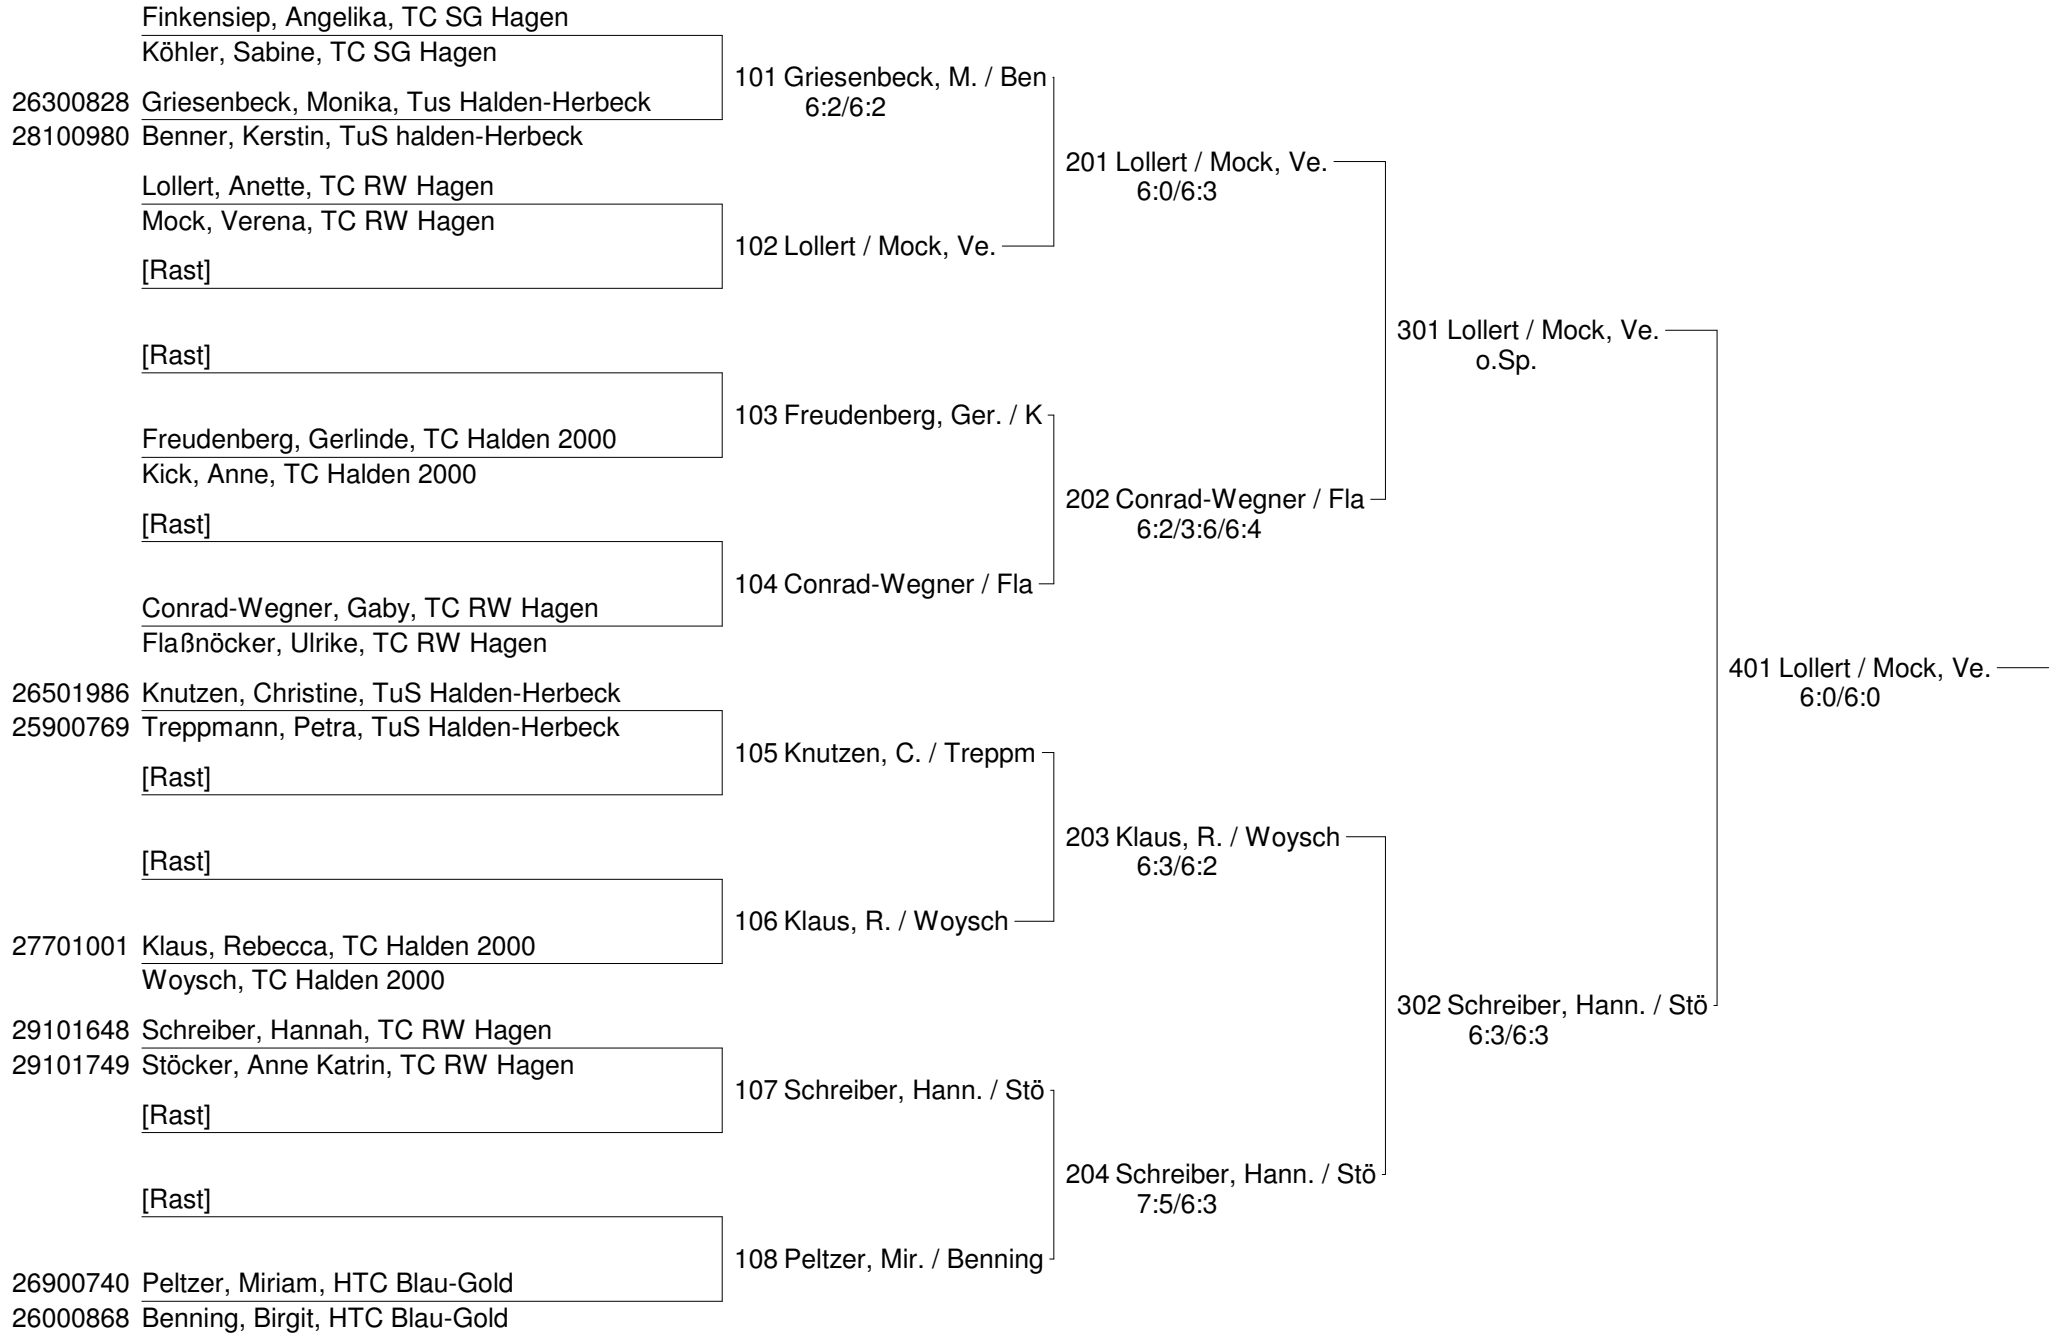

76. Hagener Tennis-Stadtmeisterschaften 2010

130 Damen Doppel Hobby