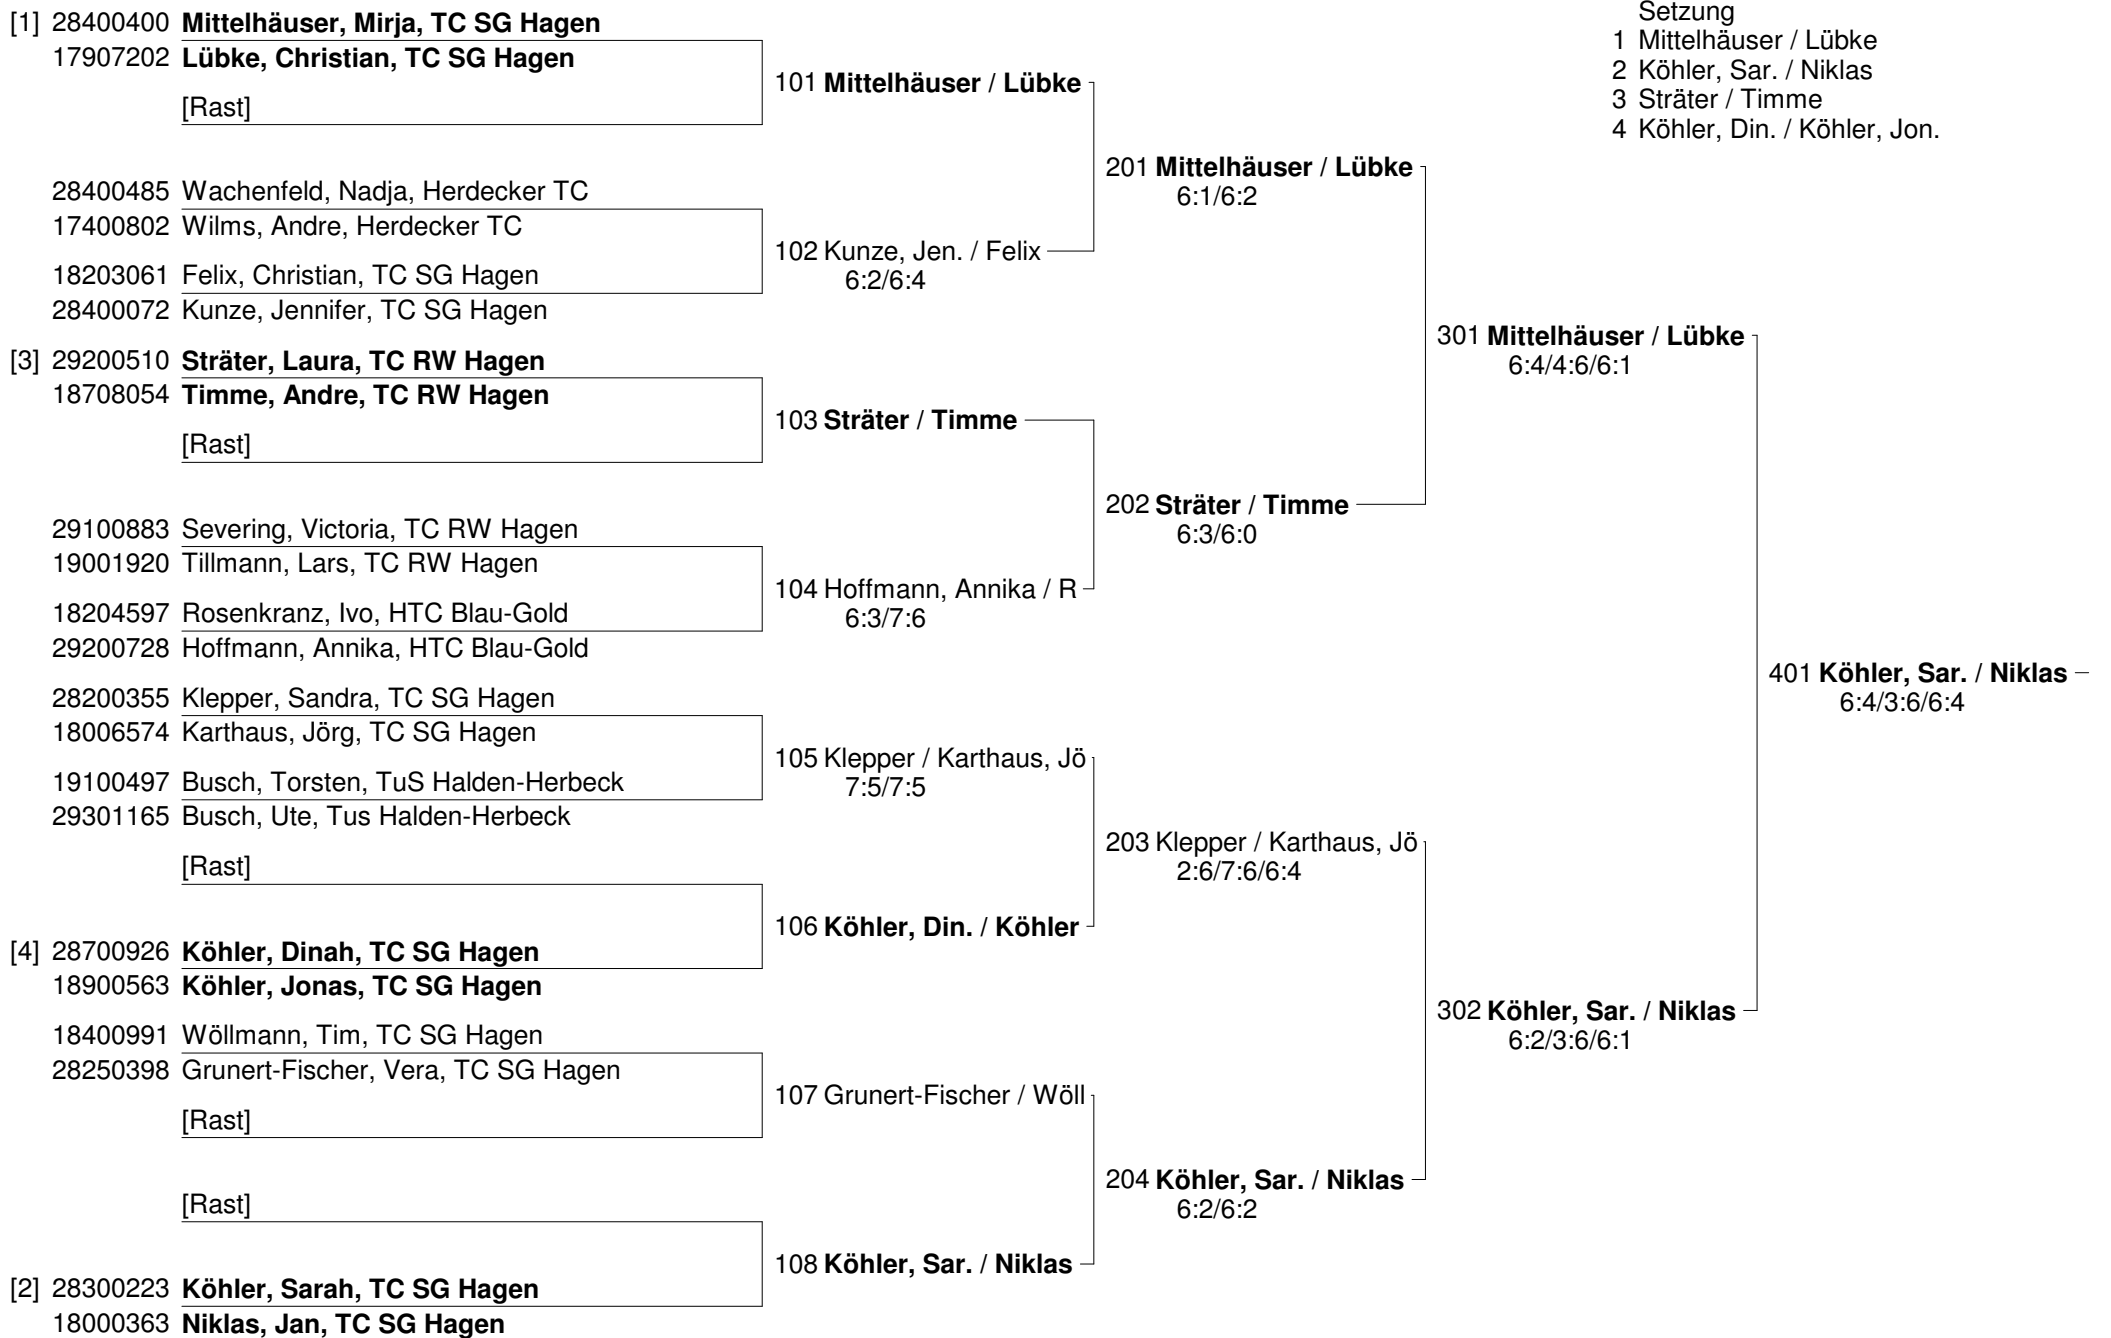

76. Hagener Tennis-Stadtmeisterschaften 2010

139 Gem. Doppel A