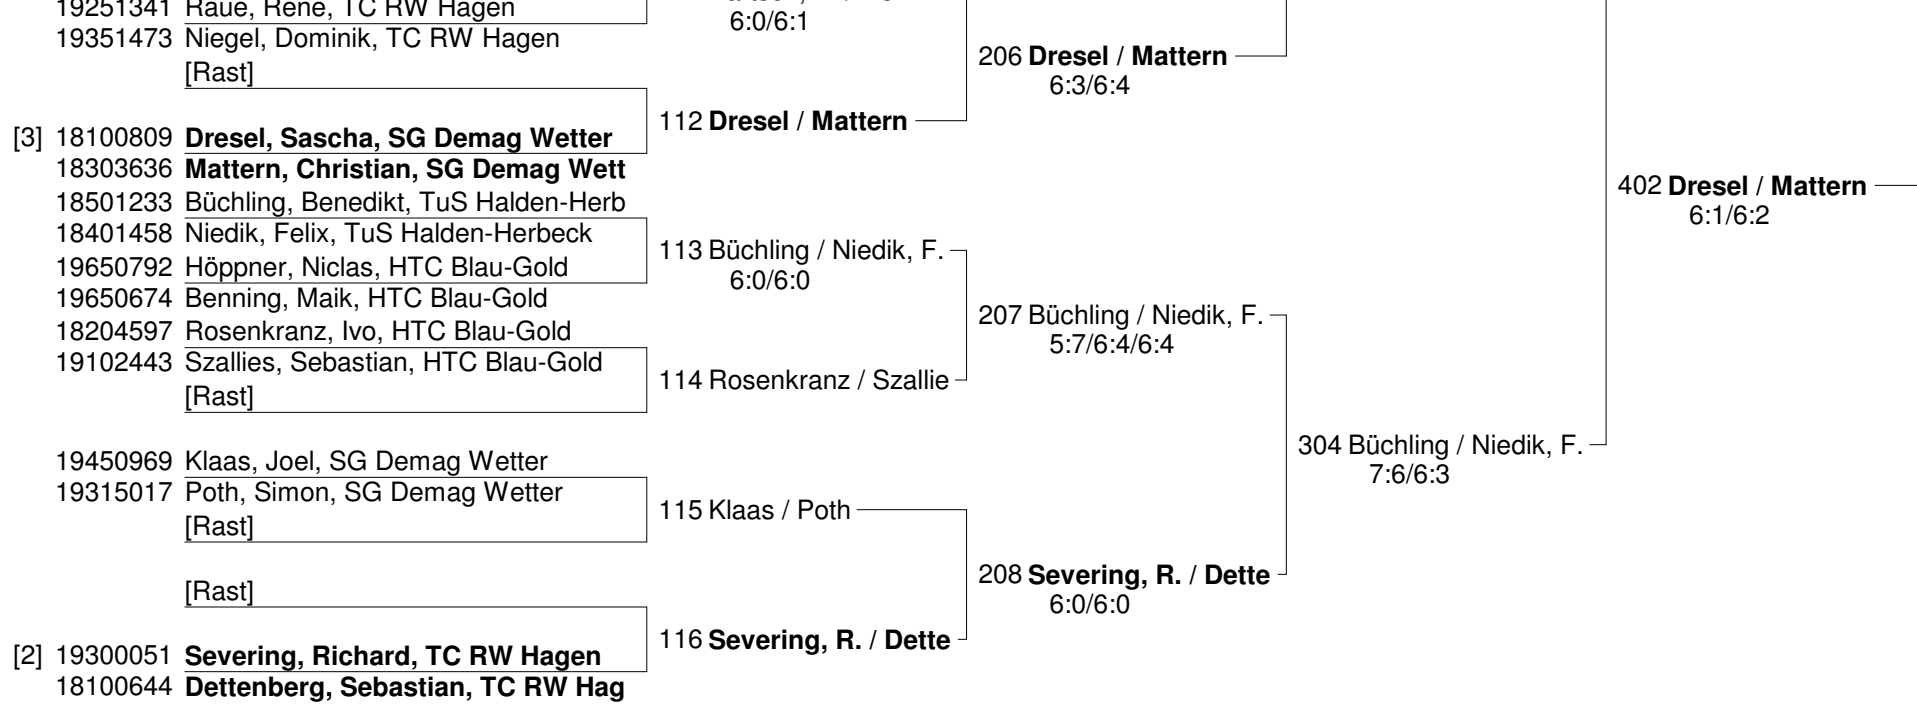

18708054 **Timme, Andre, TC RW Hagen**

Setzung
1 Ivanov / Wittemund
2 Rosenkranz / Timme

201 **Ivanov / Wittemund**
6:4/7:6

76. Hagener Tennis-Stadtmeisterschaften 2010

129 Herren Doppel B

76. Hagener Tennis-Stadtmeisterschaften 2010