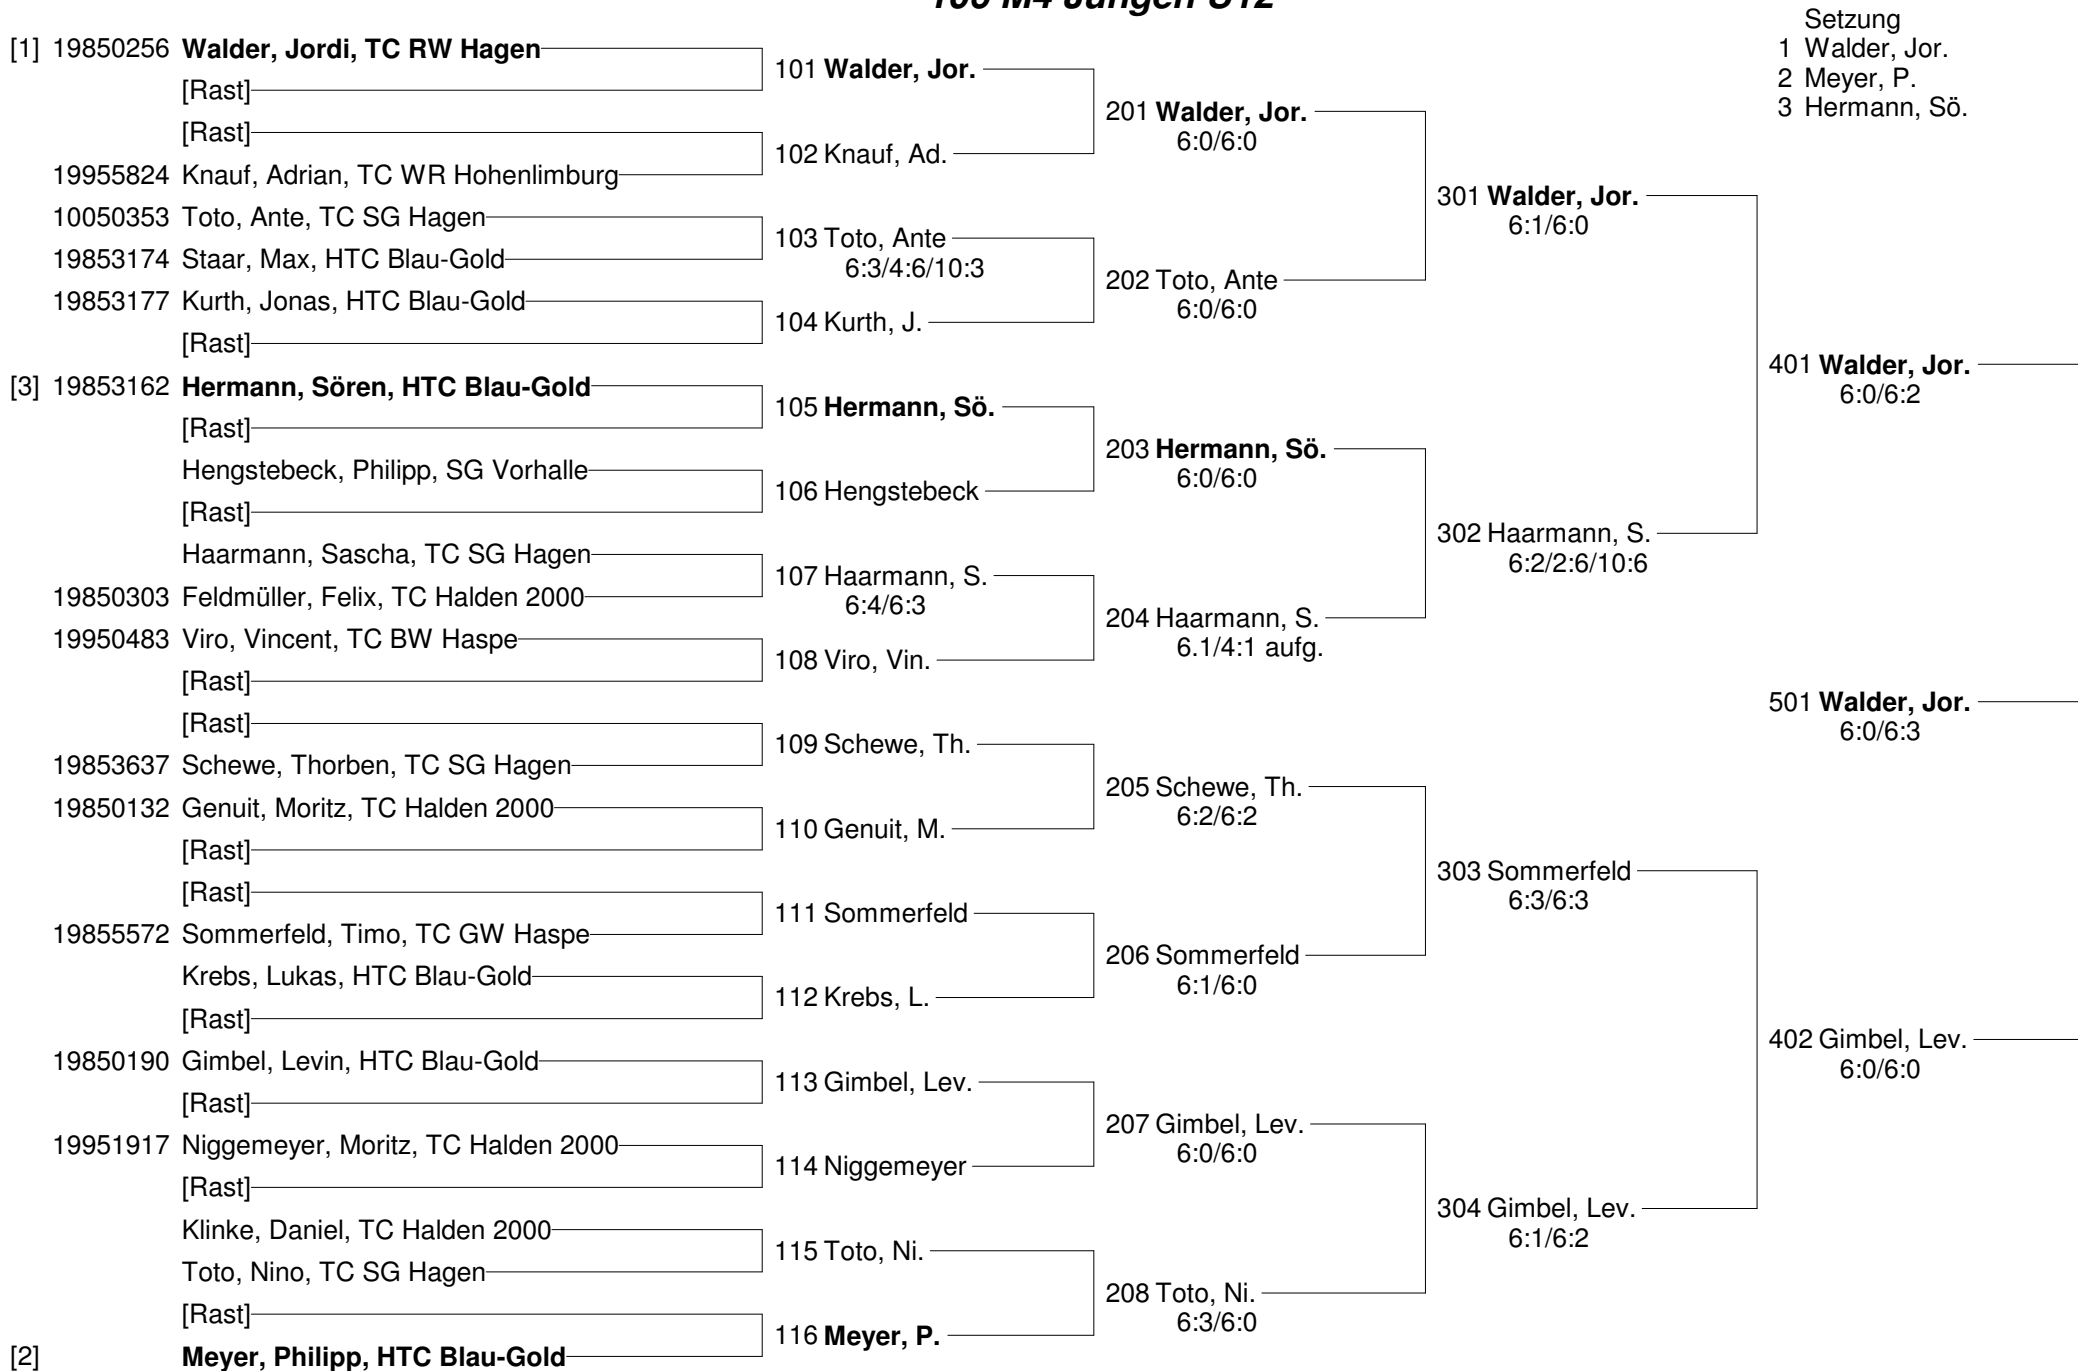

76. Hagener Tennis-Stadtmeisterschaften 2010

106 M4 Jungen U12