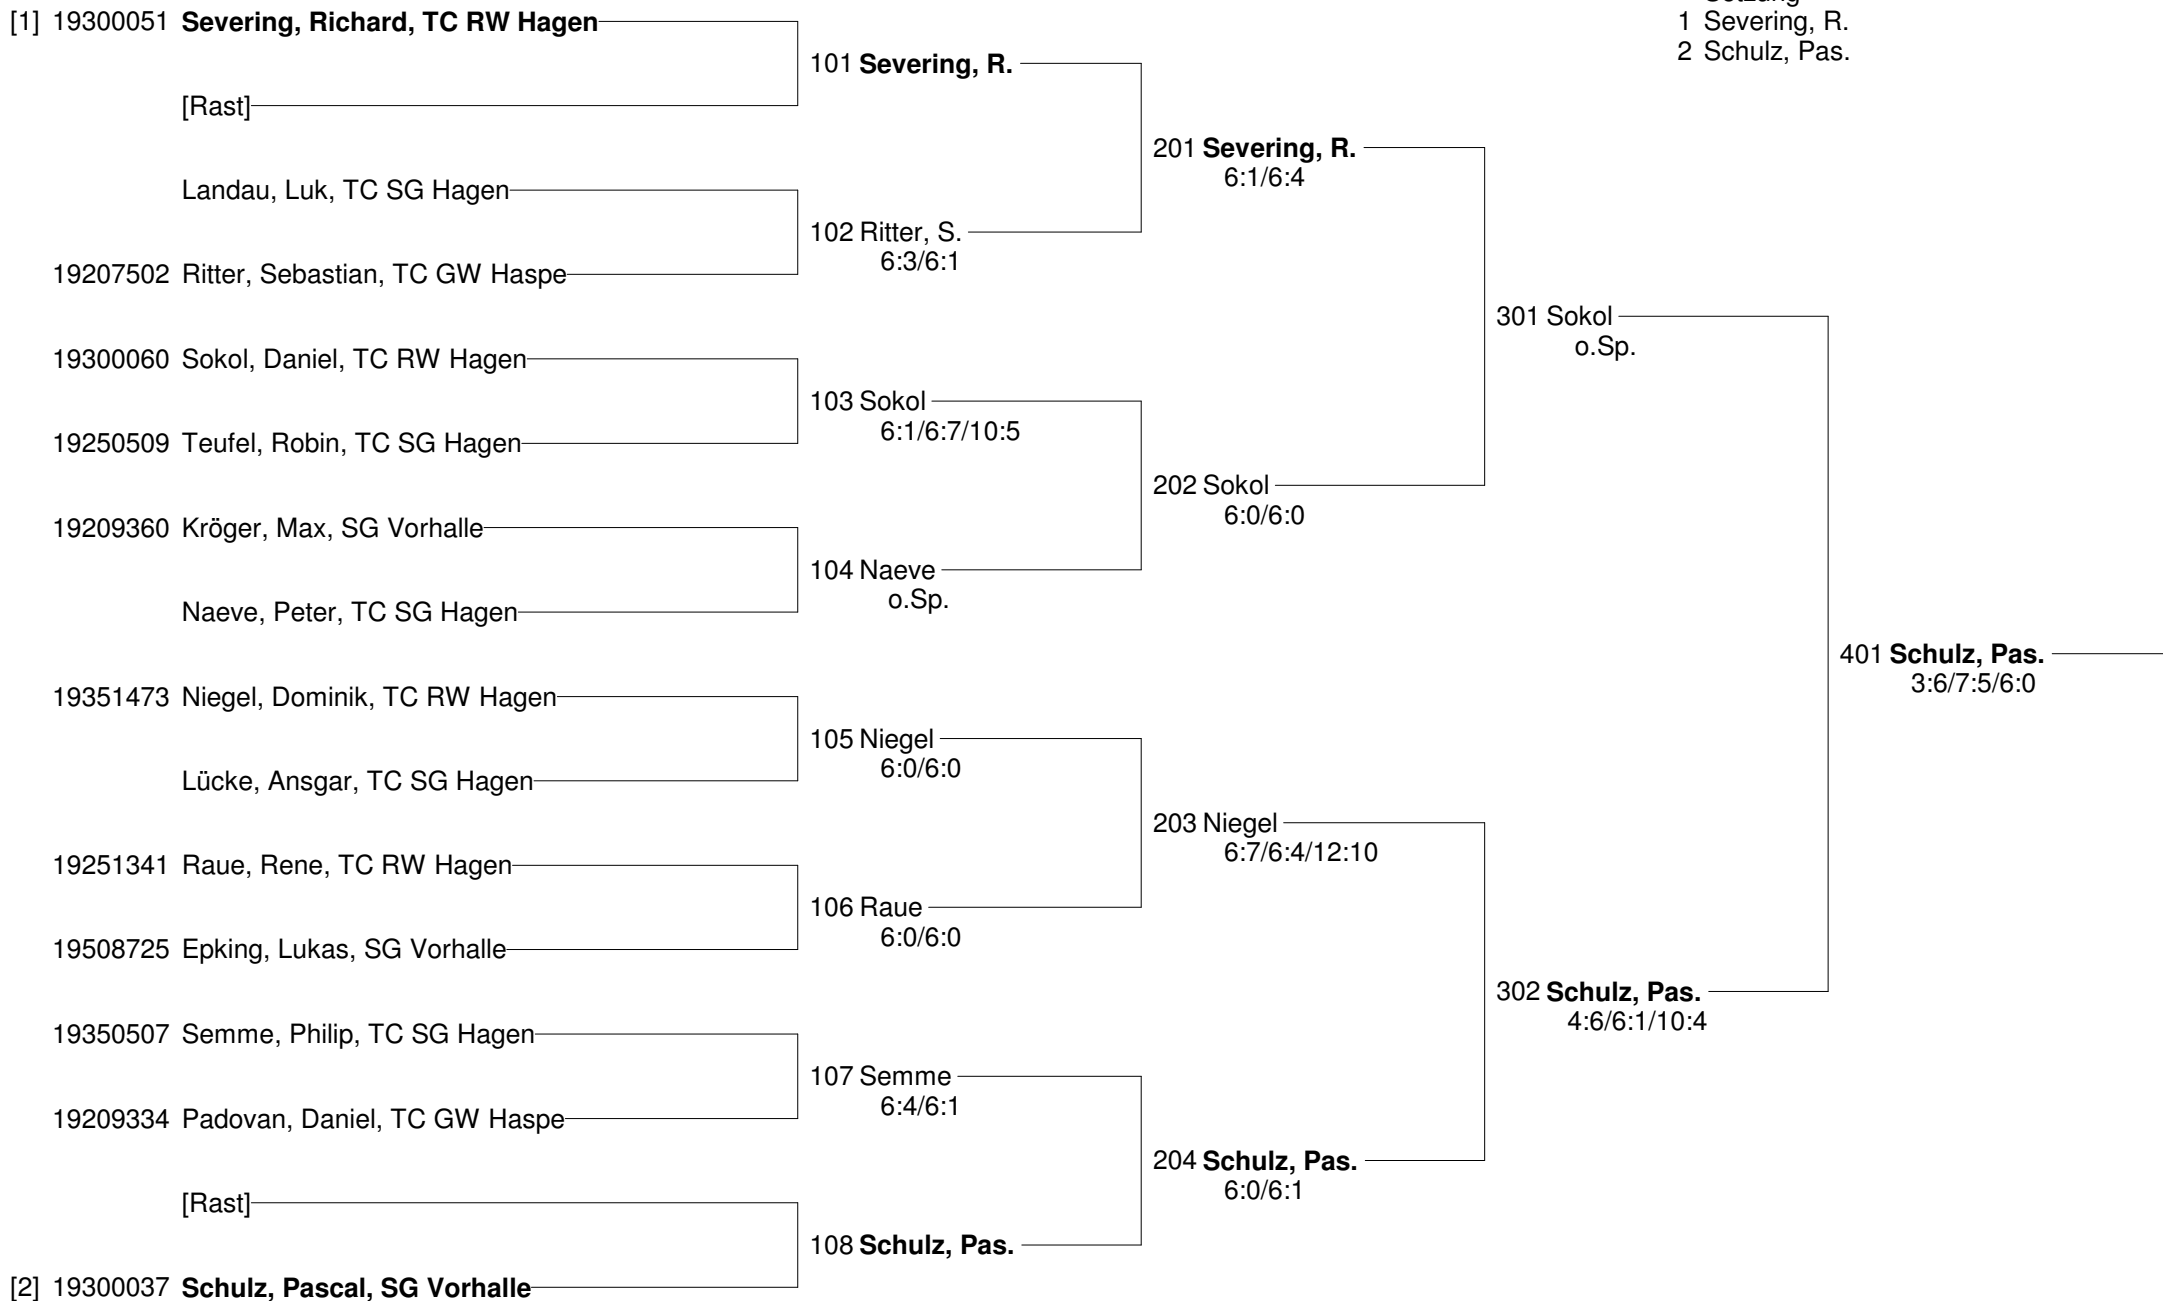

110 M2 Jungen U16

76. Hagener Tennis-Stadtmeisterschaften 2010

112 M1 Jungen U18

Setzung
1 Severing, R.
2 Schulz, Pas.

76. Hagener Tennis-Stadtmeisterschaften 2010
127 Herren Doppel A

[1] 18501030 **Ivanov, Simeon, TC RW Hagen**