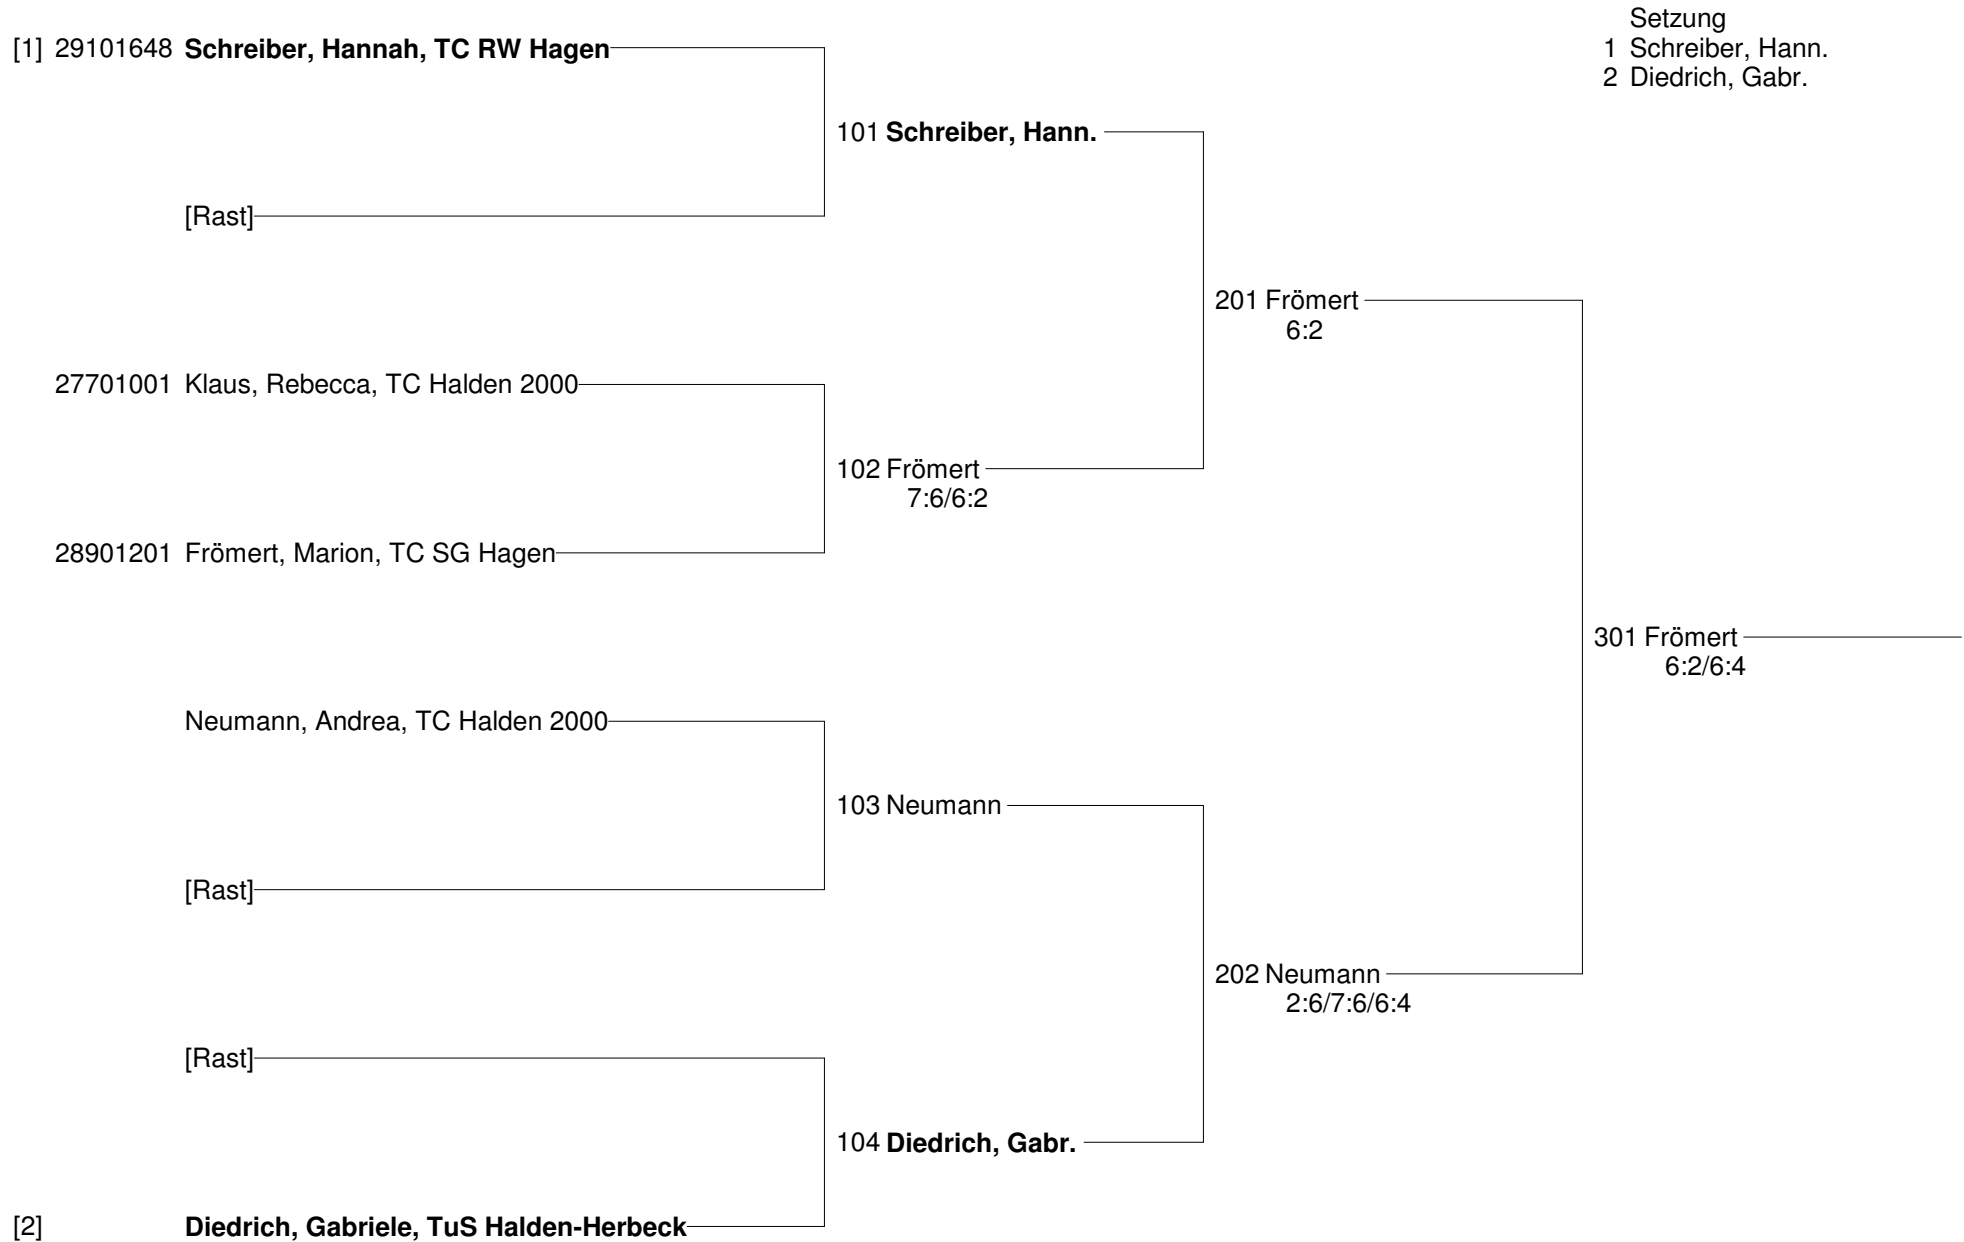

76. Hagerer Tennis-Stadtmeisterschaften 2010
117 Damen Einzel Hobby