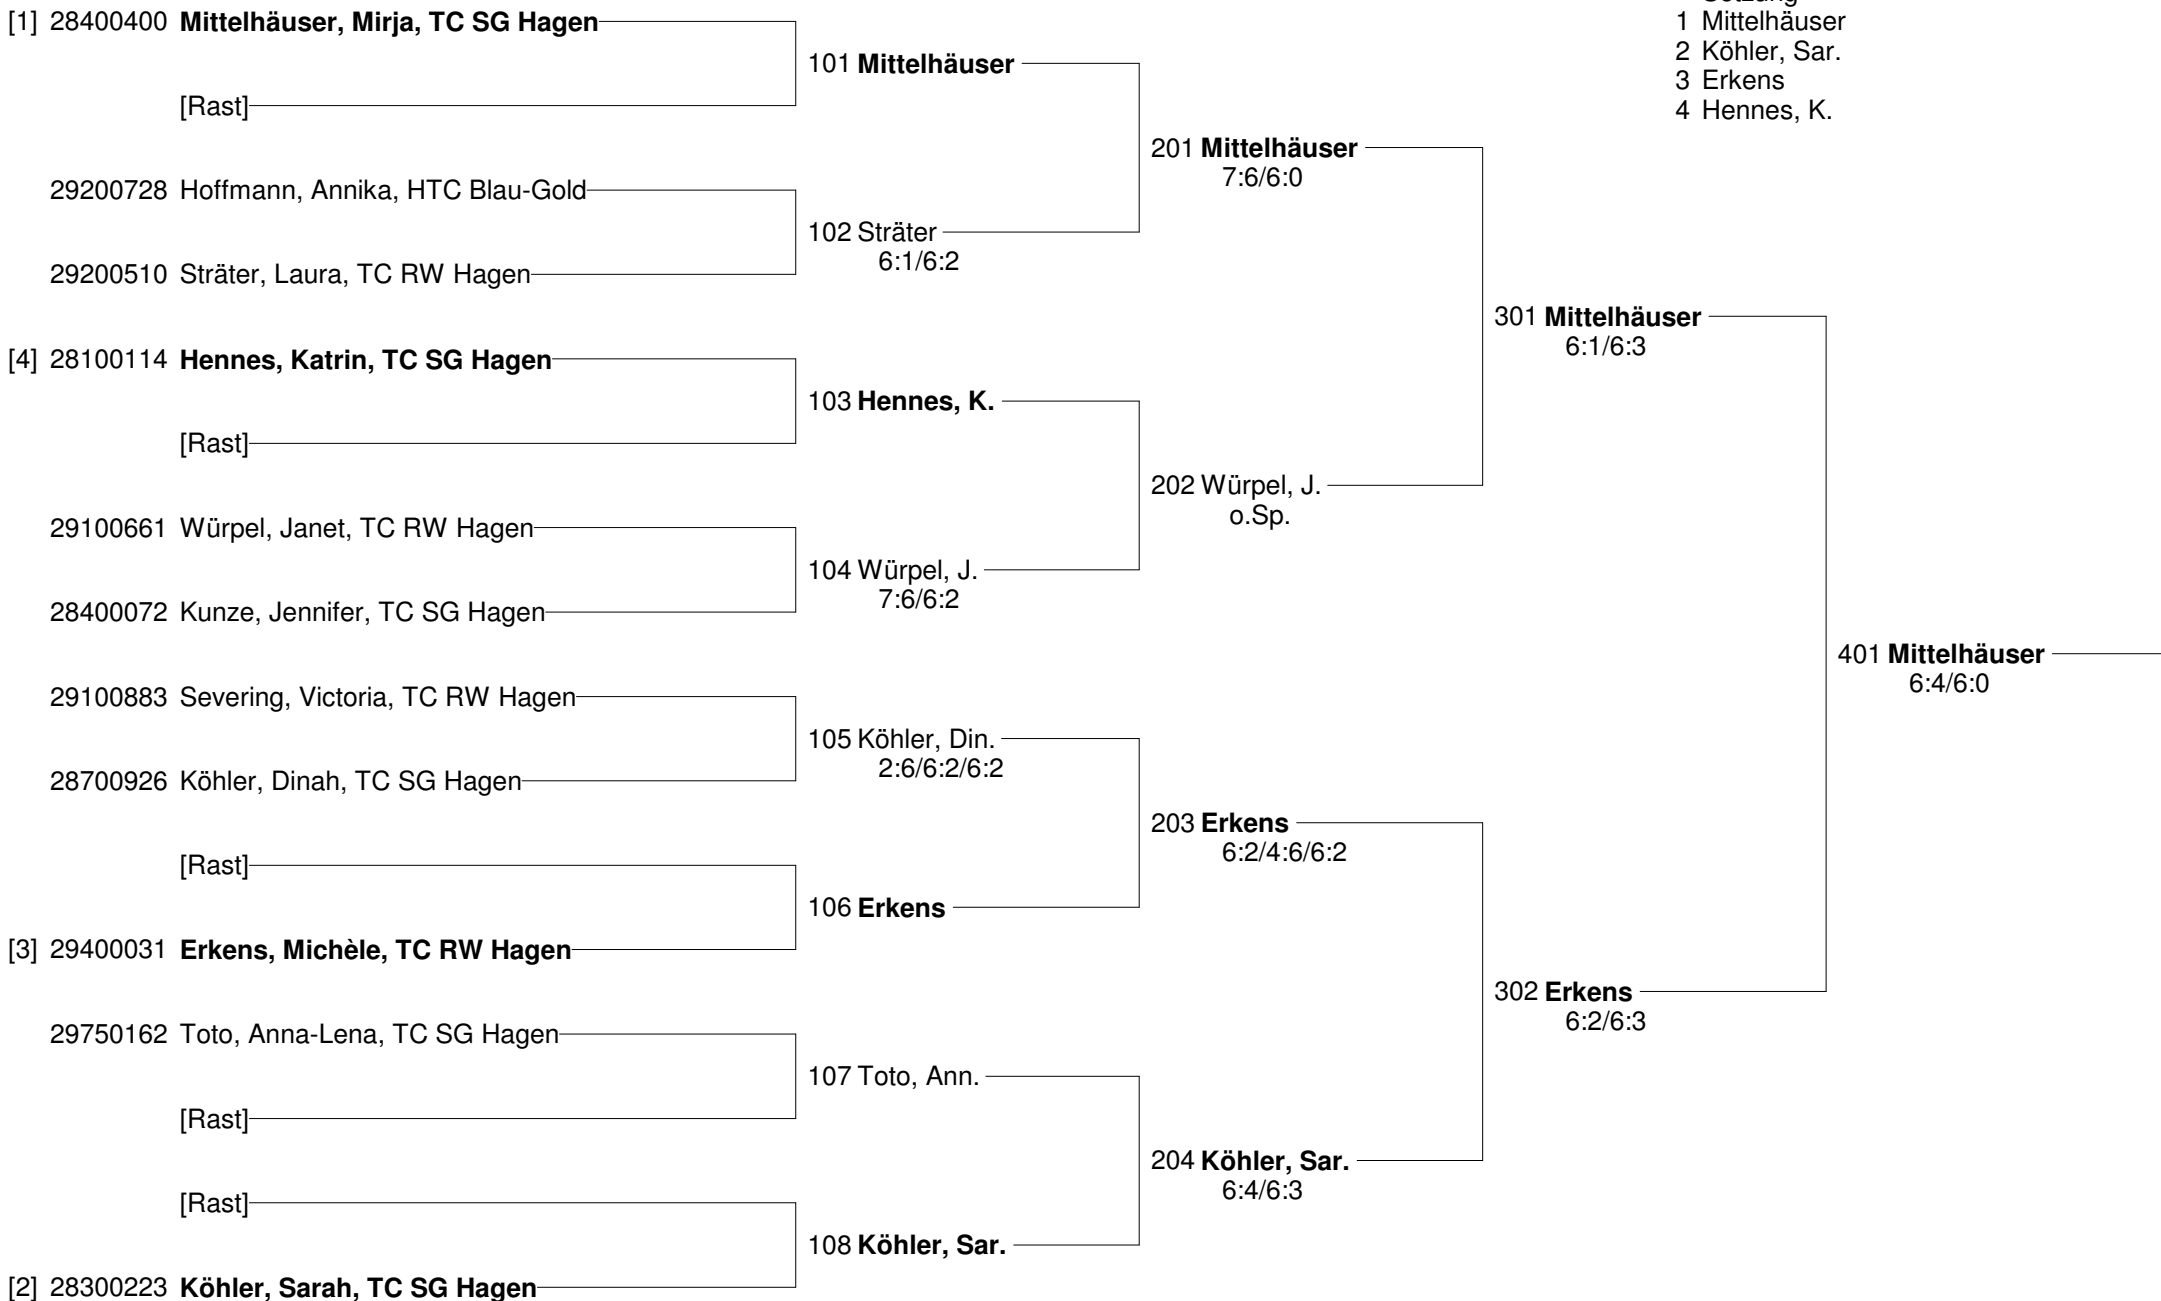

76. Hagener Tennis-Stadtmeisterschaften 2010

113 Damen Einzel A

1. Setzung
2. 1 Mittelhäuser
   - 2 Köhler, Sar.
   - 3 Erkens
   - 4 Hennes, K.