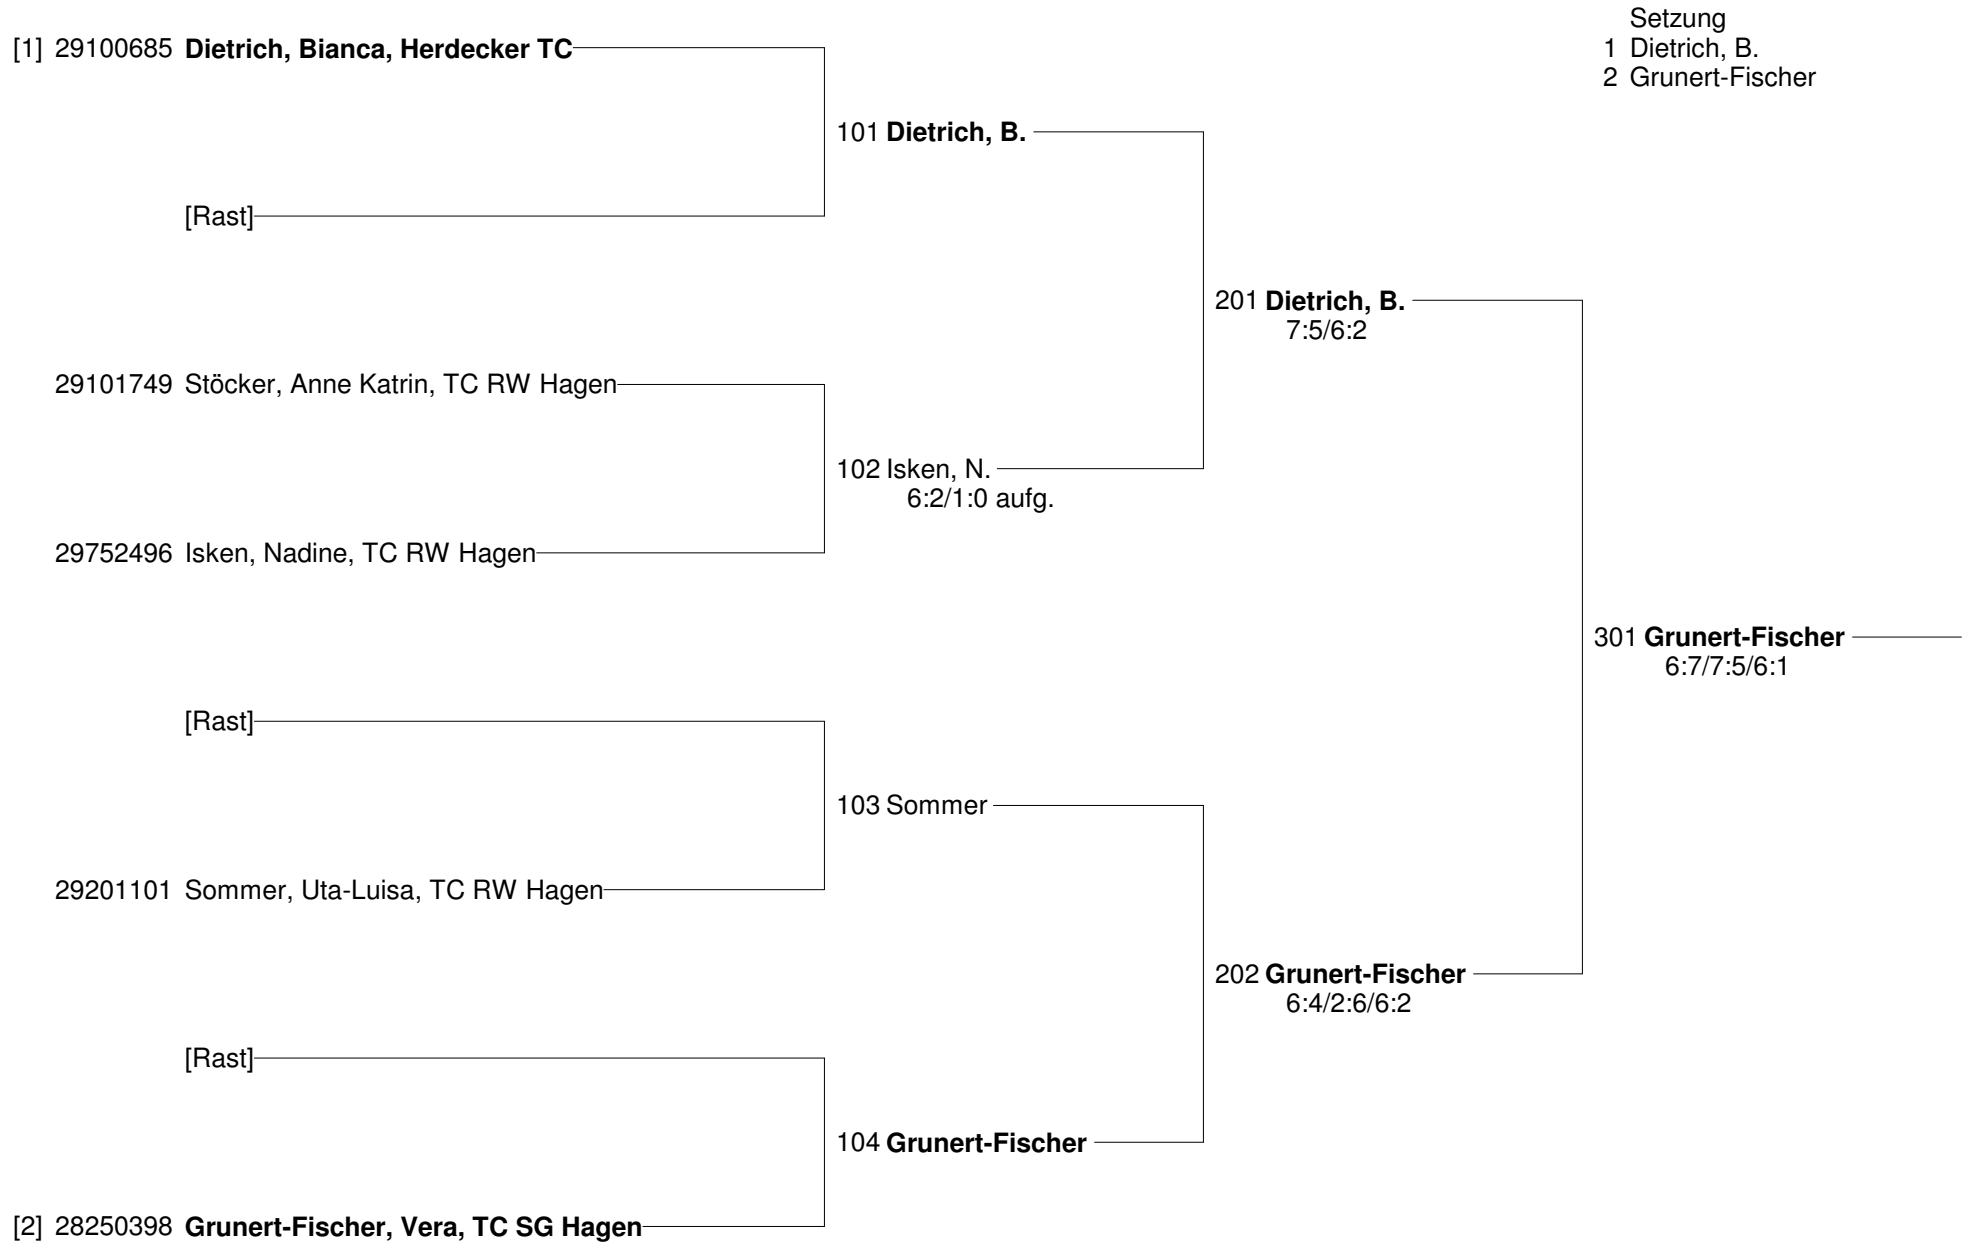

76. Hagerer Tennis-Stadtmeisterschaften 2010
115 Damen Einzel B