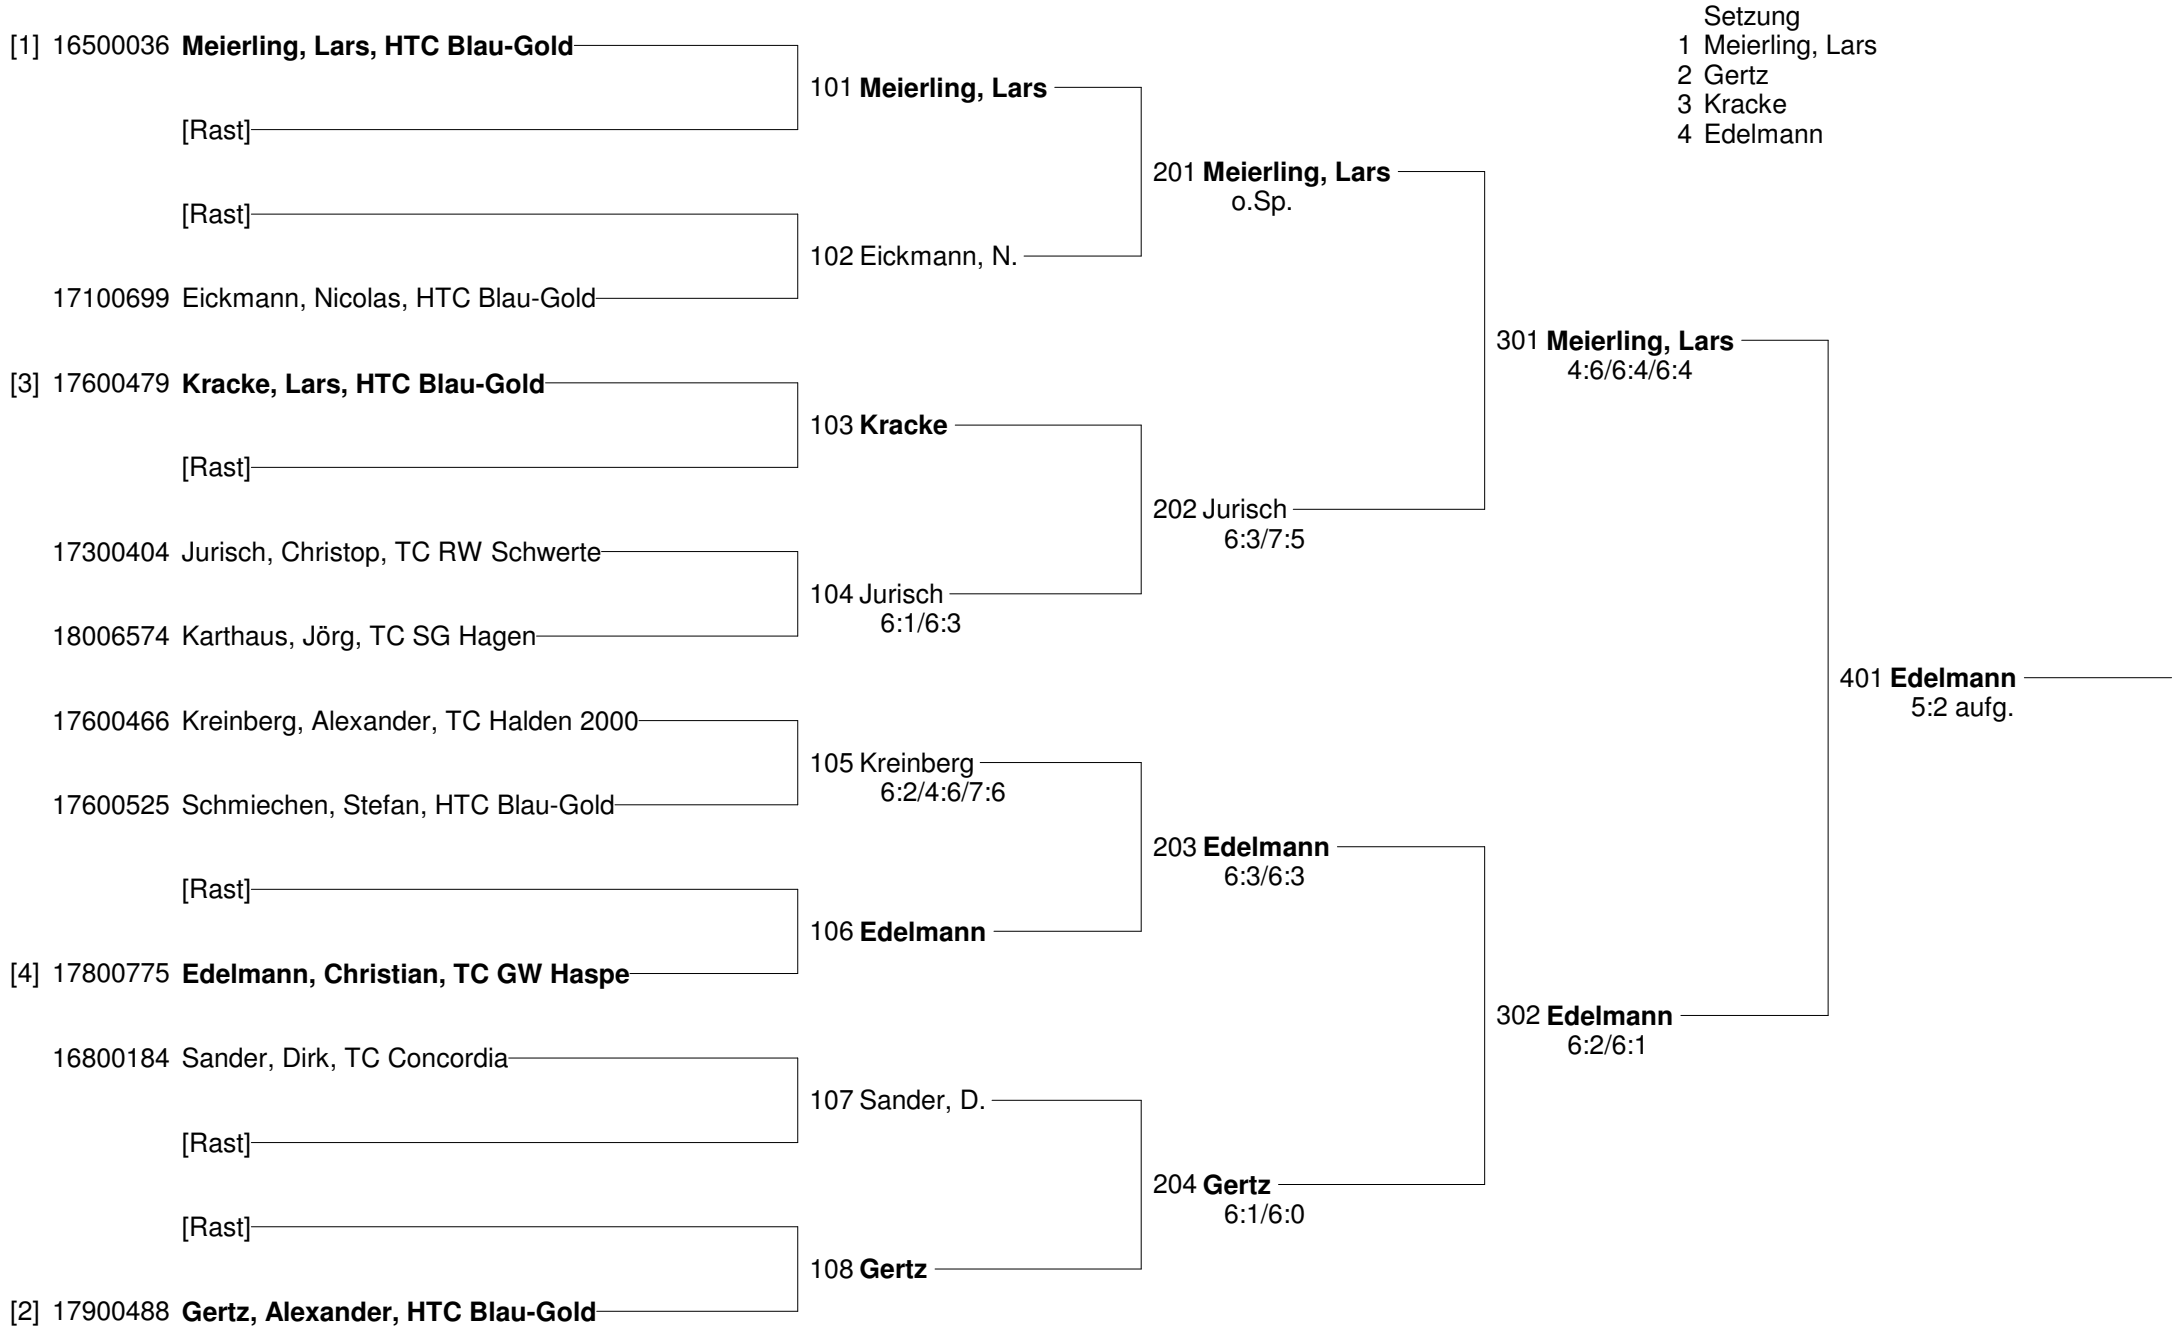

114 Herren Einzel A

76. Hagener Tennis-Stadtmeisterschaften 2010

116 Herren Einzel B

76. Hagener Tennis-Stadtmeisterschaften 2010

118 Herren Einzel Hobby

76. Hagener Tennis-Stadtmeisterschaften 2010

120 Herren Einzel 30