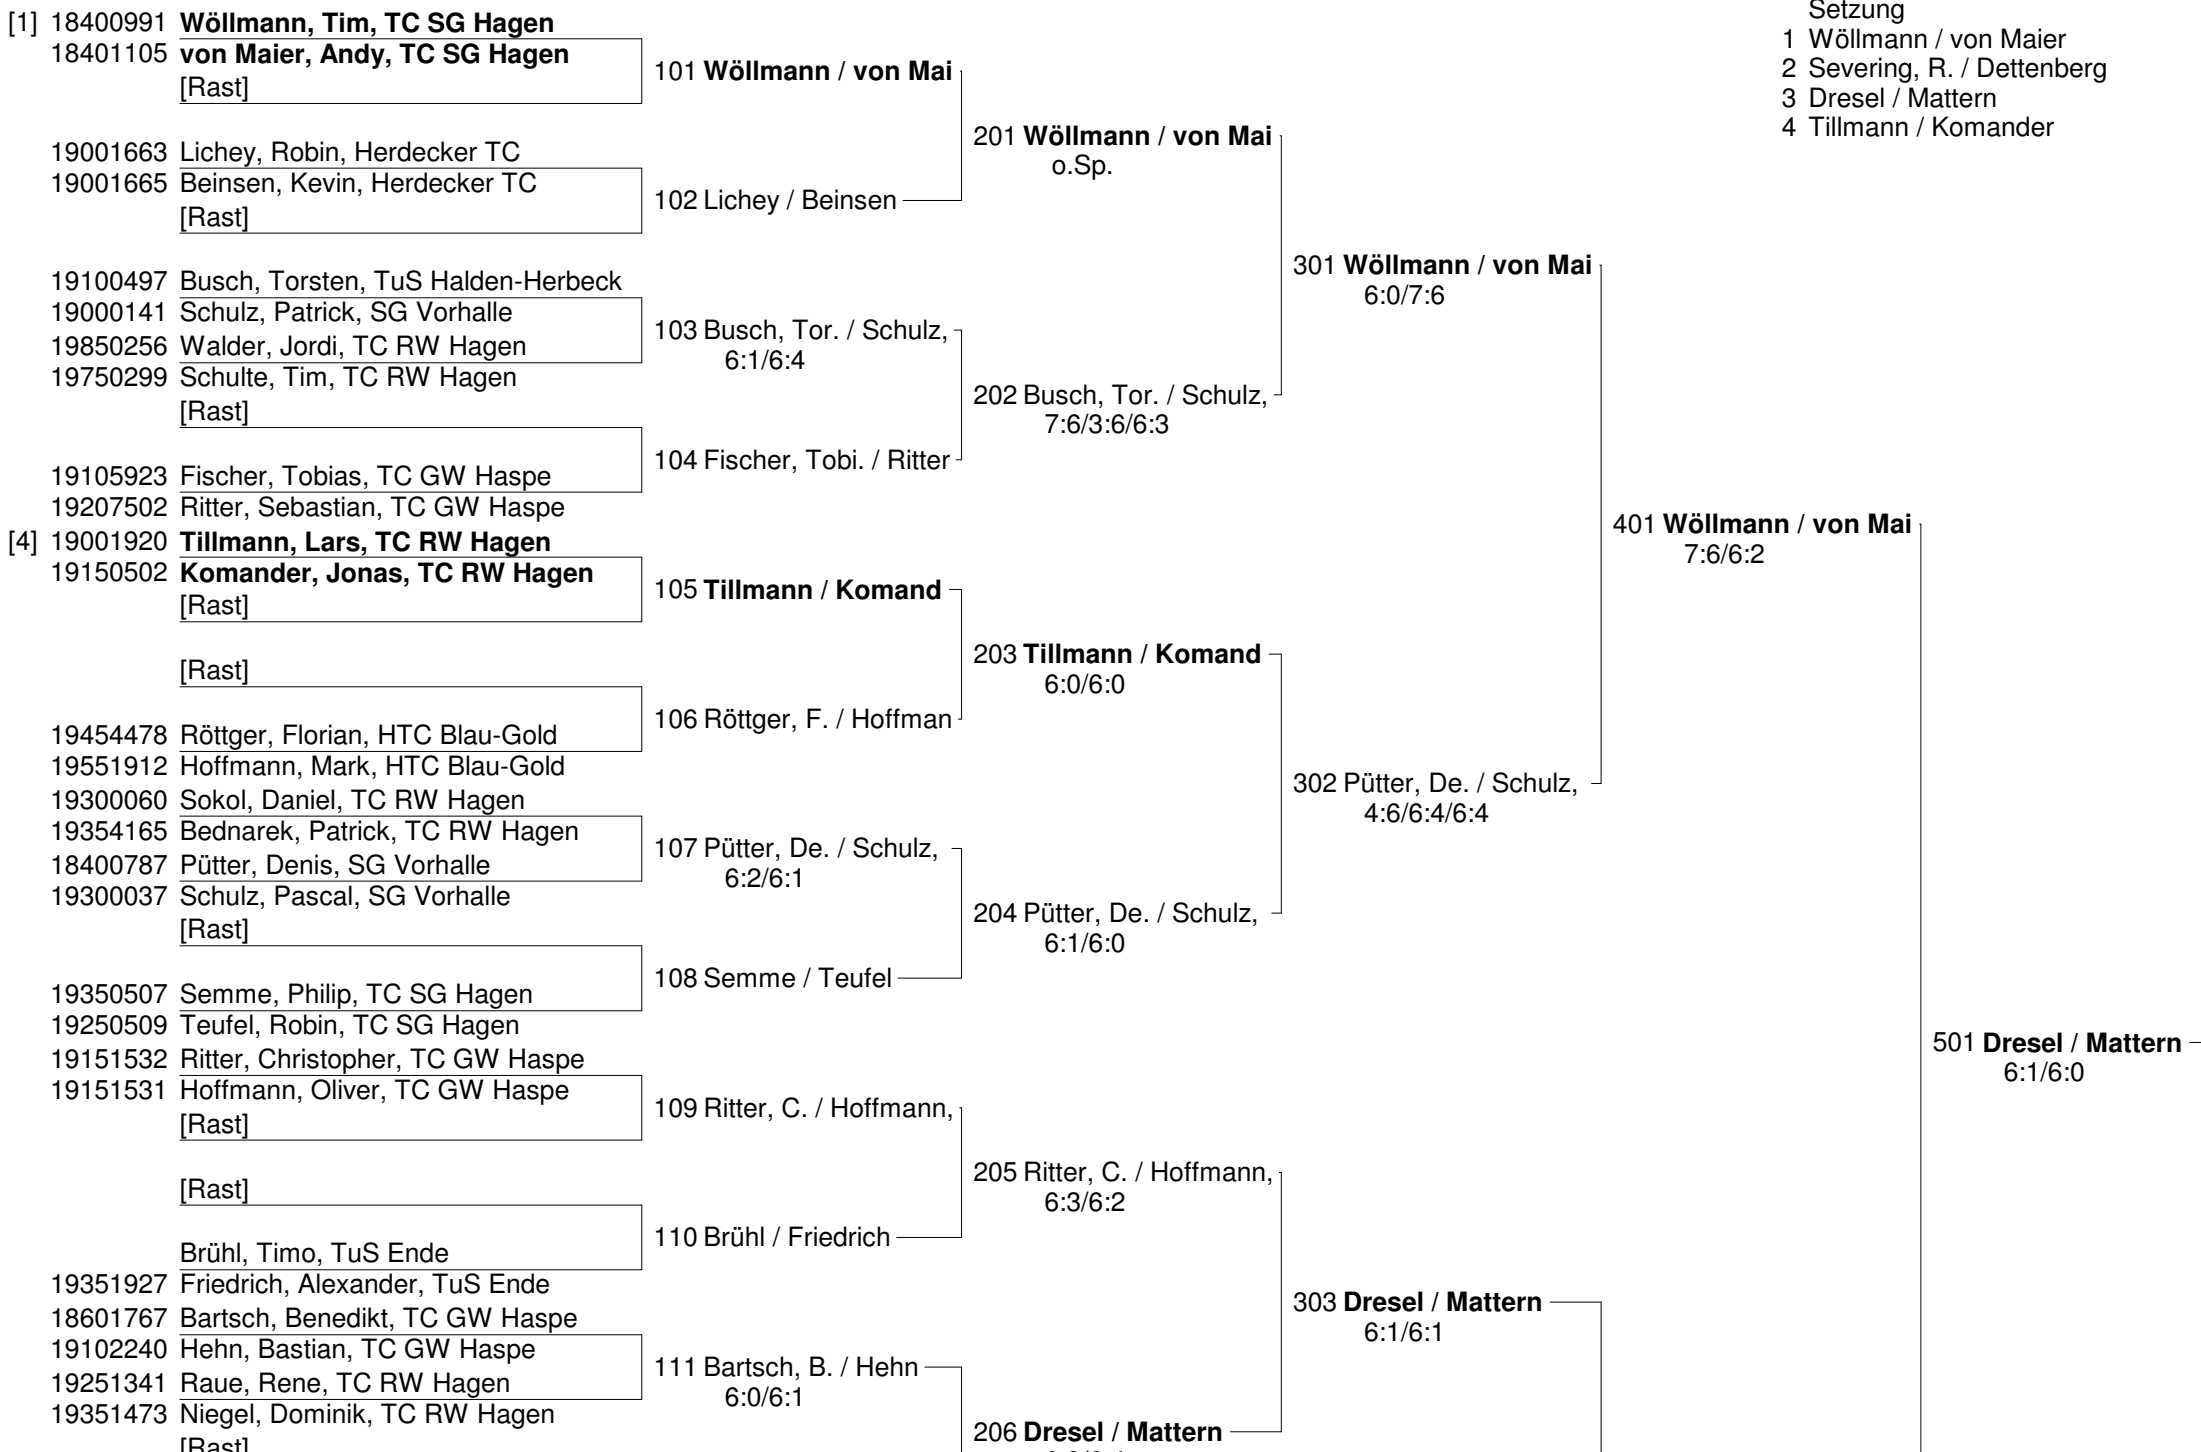

76. Hagener Tennis-Stadtmeisterschaften 2010

129 Herren Doppel B