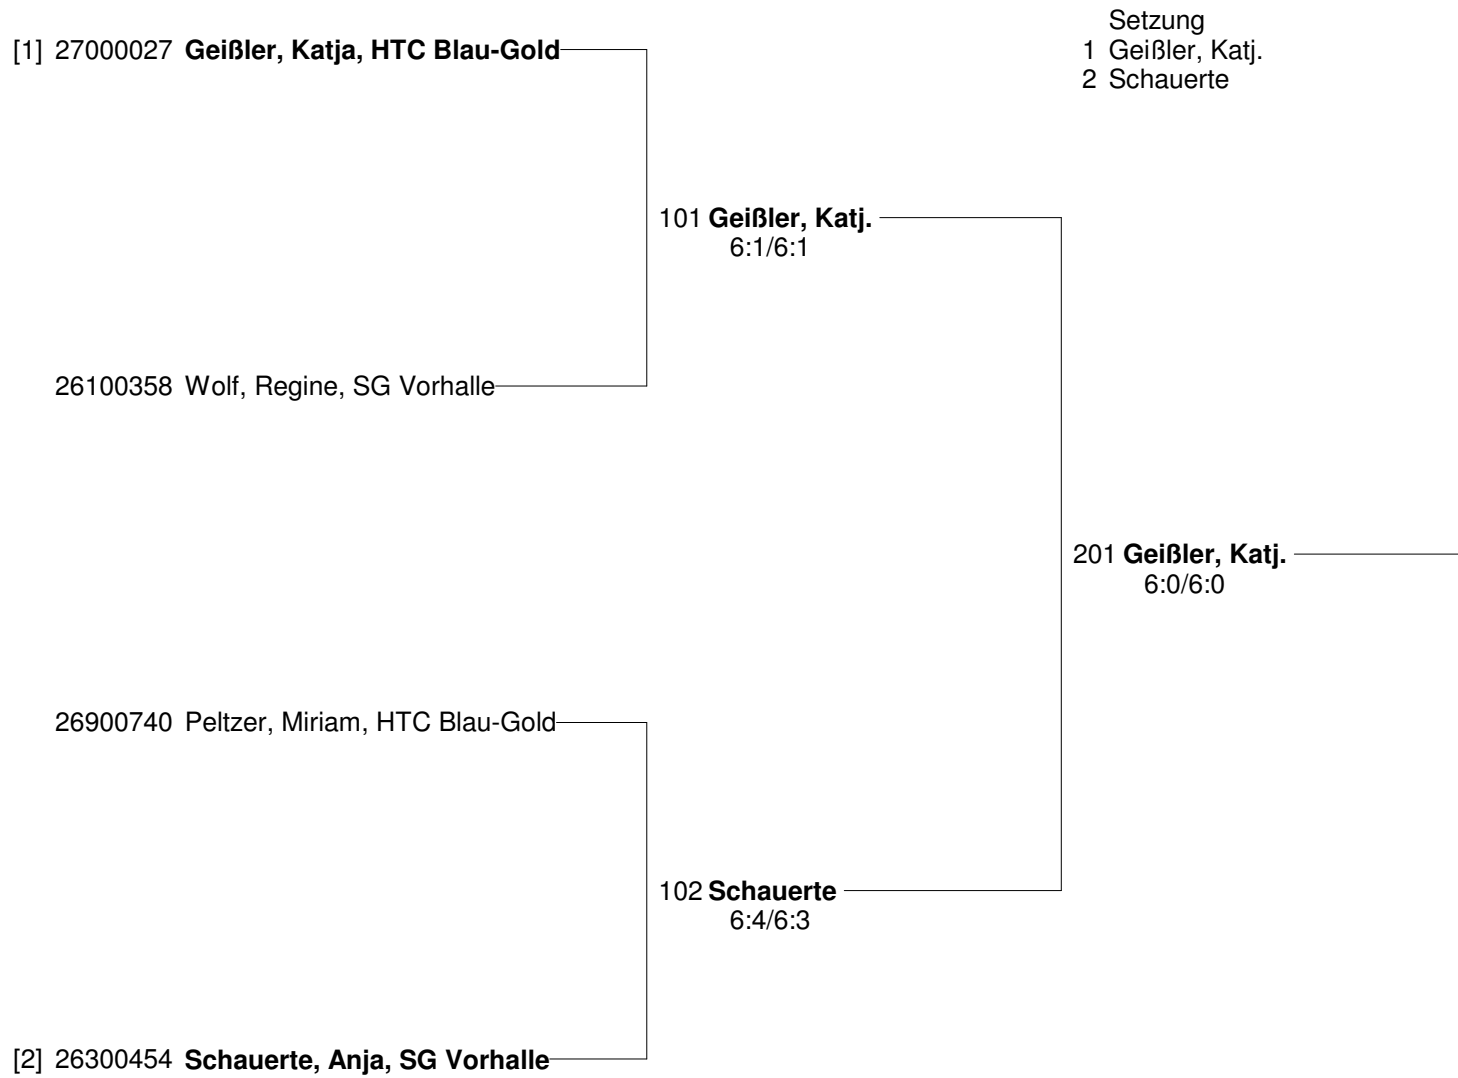

76. Hagerer Tennis-Stadtmeisterschaften 2010
121 Damen Einzel 40