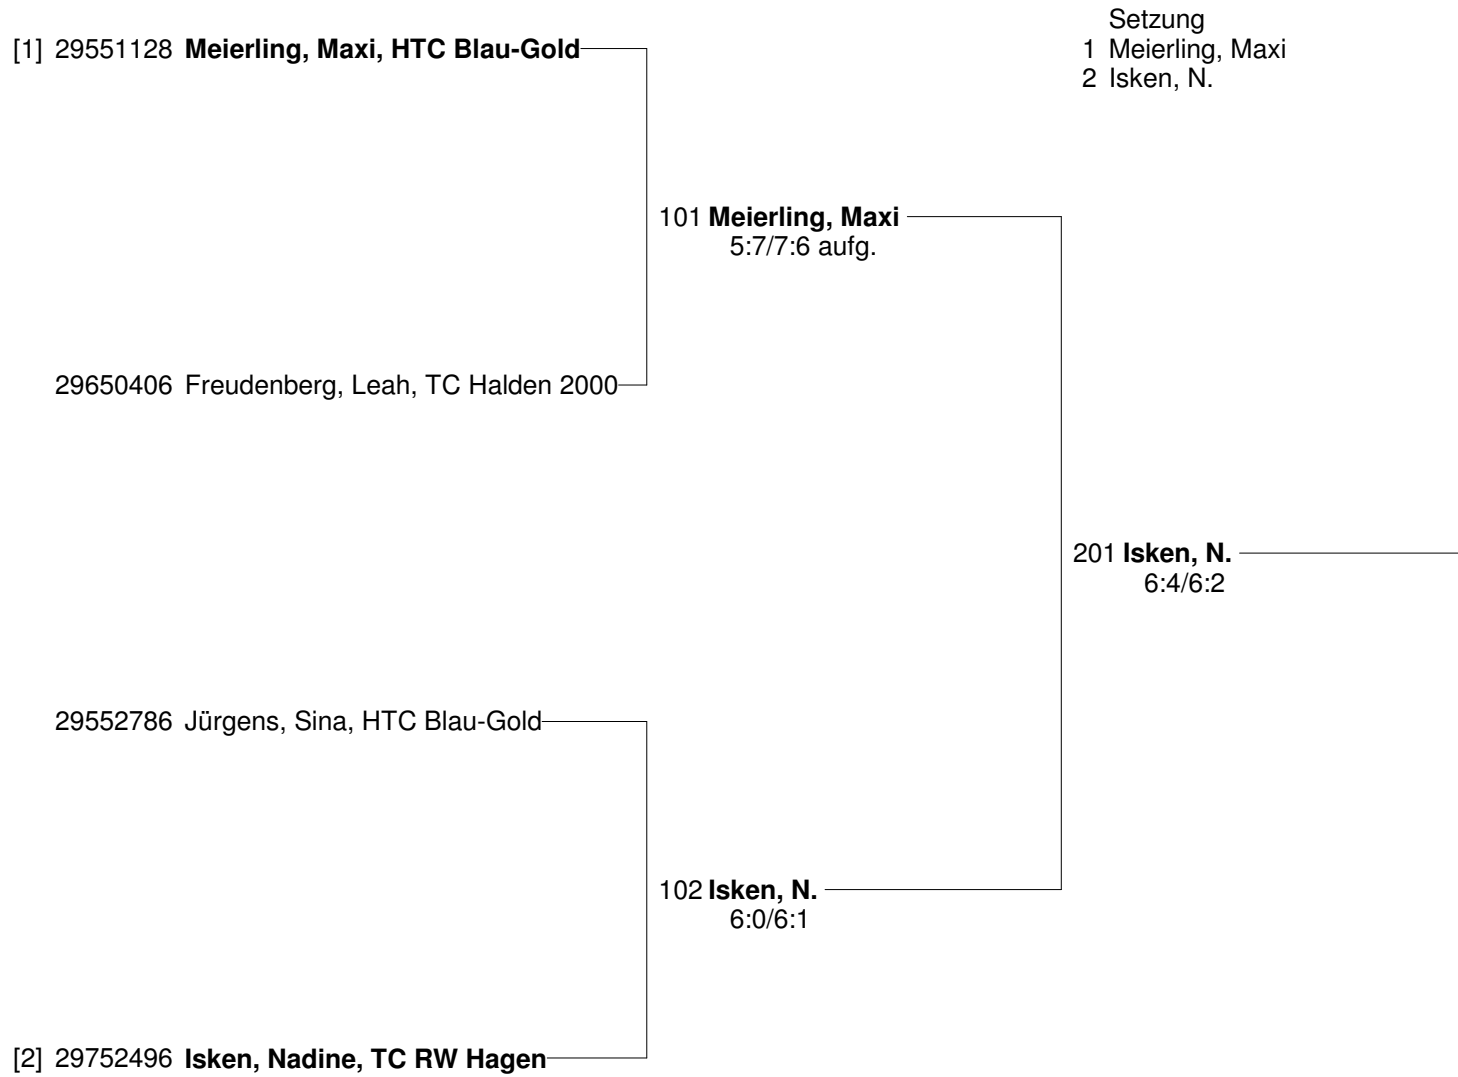

76. Hagerer Tennis-Stadtmeisterschaften 2010
109 W2 Mädchen U16